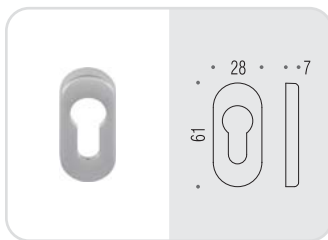

NM
Neromat
Matt black

BI
Bianco
White

CD 73 BS

Rosetta stretta con molla
Oval escutcheon spring loaded

CD 73 BS BB

Rosetta stretta senza molla
Oval escutcheon without spring

MM 13 BS

Rosetta stretta quadra senza molla
Square escutcheon without spring

MM 13 BS BB

Rosetta stretta quadra con molla
Square escutcheon spring loaded