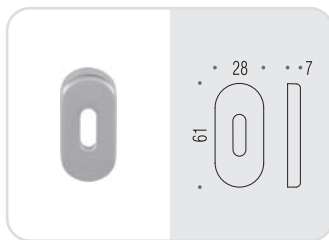

NM
Neromat
Matt black

BI
Bianco
White

CD 73 BS

Rosetta stretta con molla
Oval escutcheon spring loaded

CD 73 BS BB

Rosetta stretta senza molla
Oval escutcheon without spring

MM 13 BS

Rosetta stretta quadra senza molla
Square escutcheon without spring

MM 13 BS BB

Rosetta stretta quadra con molla
Square escutcheon spring loaded