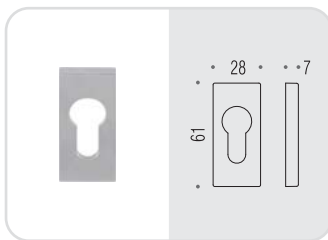

NM
Neromat
Matt black

BI
Bianco
White

CD 73 BS

Rosetta stretta con molla
Oval escutcheon spring loaded

CD 73 BS BB

Rosetta stretta senza molla
Oval escutcheon without spring

MM 13 BS

Rosetta stretta quadra senza molla
Square escutcheon without spring

MM 13 BS BB

Rosetta stretta quadra con molla
Square escutcheon spring loaded