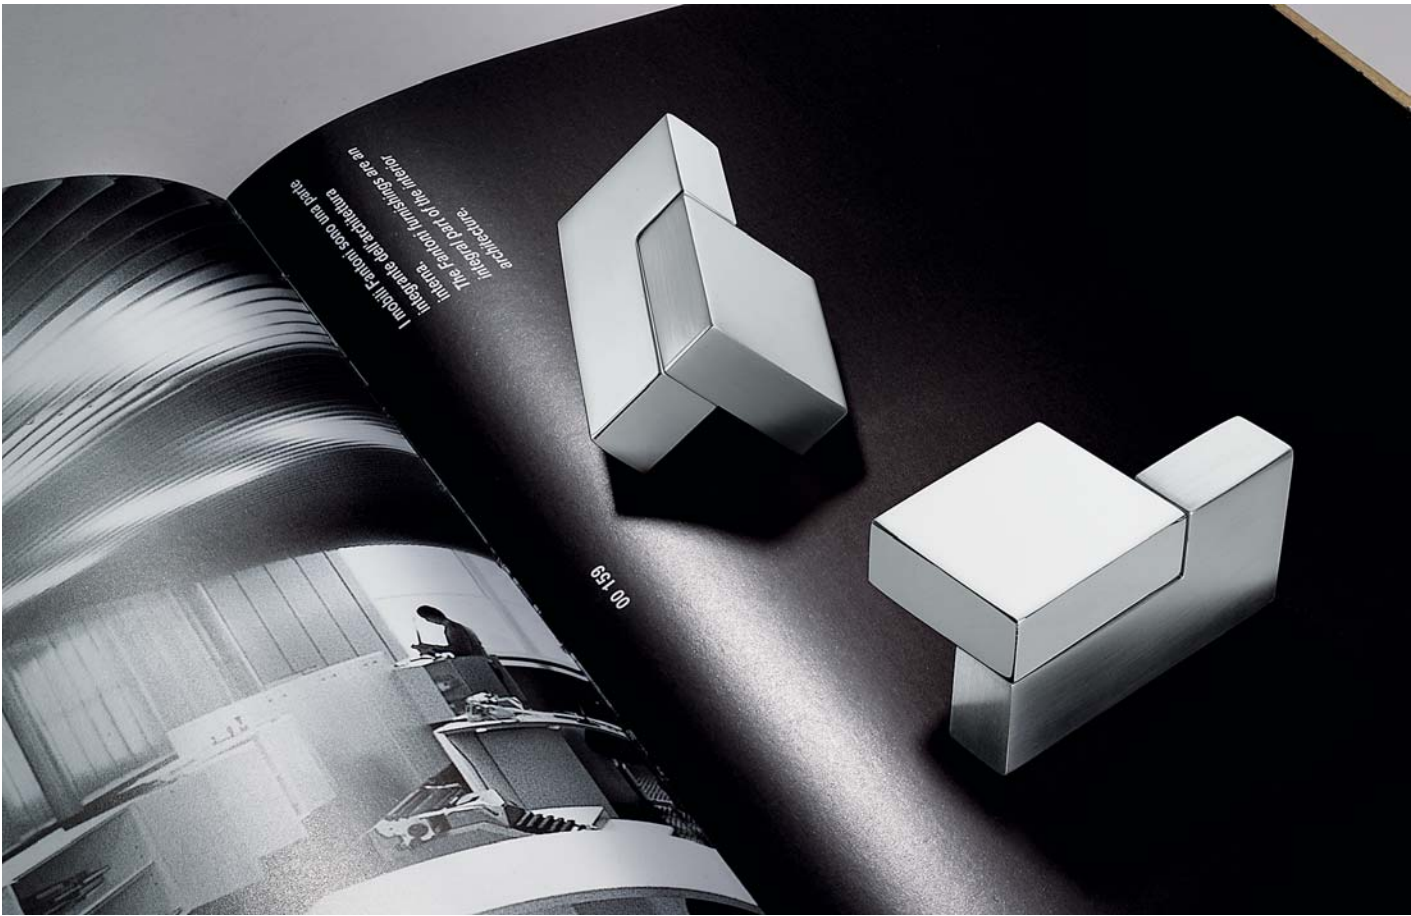

# F501 DX . F501 SX

Bartoli Design

Materiale: Cromall®  
Material: Cromall®

Finiture: Cromosat/Cromo  
Finishes: Satin chrome/Chrome

**F501 DX**

**F501 SX**