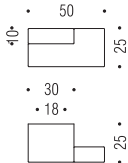

# F501 DX . F501 SX

Bartoli Design

Materiale: Cromall®  
Material: Cromall®

Finiture: Cromosat/Cromo  
Finishes: Satin chrome/Chrome

**F501 DX**

**F501 SX**