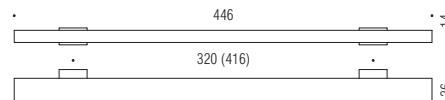

## Maniglie per Mobile Furniture handles

**Materiale: Cromall®/Alluminio**  
Material: Cromall®/Aluminium

**CR/CR**  
Cromo/Cromo  
Chrome/Chrome

**CR/CM**  
Cromo/Cromosat  
Chrome/Satin chrome

**i** Interesse modificabile in fase di installazione  
nelle misure indicate  
End user may modify centre as per the indicated  
sizes

**F127/FA**

CR/CR - CR/CM

**F127/I**

CR/CR - CR/CM

**F127/P**

CR/CR - CR/CM