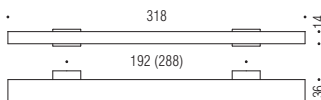

## Maniglie per Mobile Furniture handles

**Materiale: Cromall®/Alluminio**  
Material: Cromall®/Aluminium

**CR/CR**  
Cromo/Cromo  
Chrome/Chrome

**CR/CM**  
Cromo/Cromosat  
Chrome/Satin chrome

**i** Interesse modificabile in fase di installazione  
nelle misure indicate  
End user may modify centre as per the indicated  
sizes

**F127/FA**

CR/CR - CR/CM

**F127/I**

CR/CR - CR/CM

**F127/P**

CR/CR - CR/CM