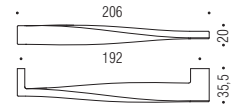

F118/FA

CR-CM-NM