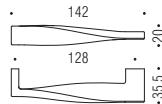

F118/E

CR-CM-NM