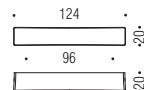

F114/D

CR-CM-NM