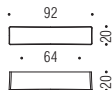

F114/C

CR-CM-NM