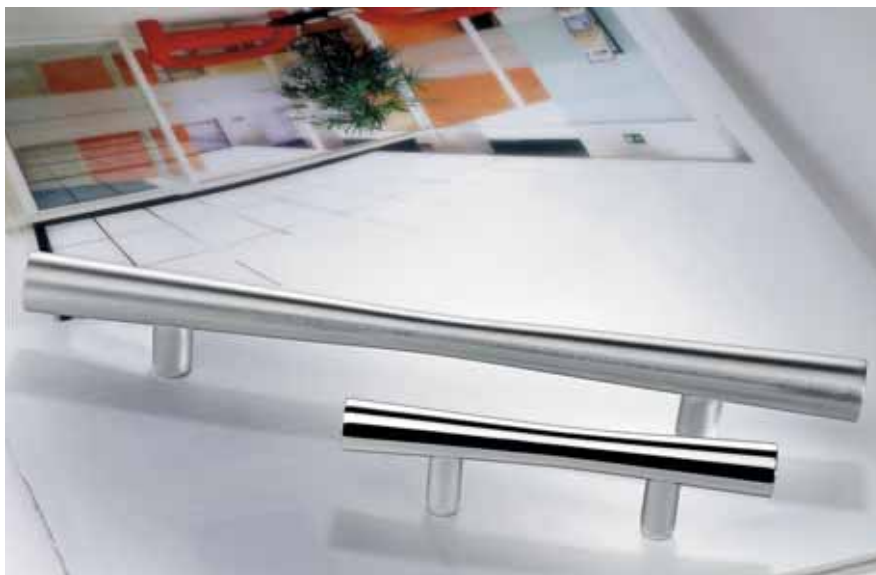

F104

Design:
Bartoli Design

Maniglie per Mobile
Furniture handles

Materiale: Cromall®
Material: Cromall®

CR
Cromo
Chrome

CM
Cromosat
Satin chrome

NM
Neromat
Matt Black

Prodotto su richiesta
e per quantitativi minimi
On customer request and
subject to minimum quantity