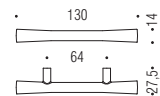

F104/C

CR-CM-NM