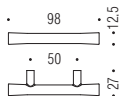

F104/B

CR-CM-NM