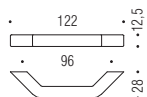

F103/D

CR-CM-NM