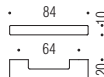

# F102

Design:  
Bartoli Design

**Maniglie per Mobile**  
Furniture handles

**Materiale: Cromall®**  
Material: Cromall®

**CR**  
**Cromo**  
Chrome

**CM**  
**Cromosat**  
Satin chrome

**NM**  
**Neromat**  
Matt Black

Prodotto su richiesta  
e per quantitativi minimi  
On customer request and  
subject to minimum quantity

**F102/C**

CR-CM-NM

**F102/D**

CR-CM-NM

**F102/E**

CR-CM-NM

**F102/FA**