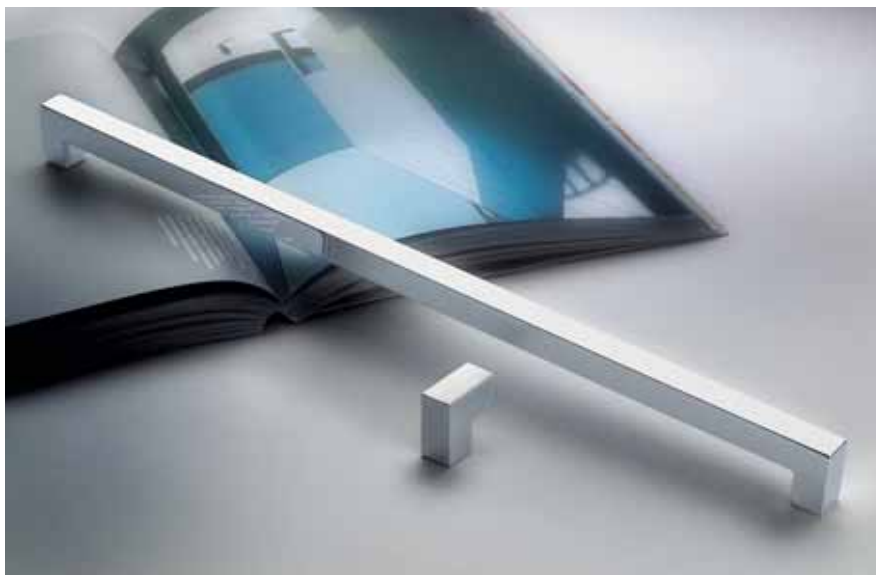

F101

Design:
Bartoli Design

Maniglie per Mobile
Furniture handles

Materiale: Cromall®
Material: Cromall®

CR
Cromo
Chrome

CM
Cromosat
Satin chrome

NM
Neromat
Matt Black

Prodotto su richiesta
e per quantitativi minimi
On customer request and
subject to minimum quantity

F101/C

CR-CM-NM

F101/D

CR-CM-NM

F101/E

CR-CM-NM

F101/FA

CR-CM-NM

F101/H

CR-CM-NM

F101/I

CR-CM-NM