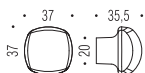

HPS - OL - OM - CR - CM - NI - BR - NM

CR - CM - GM