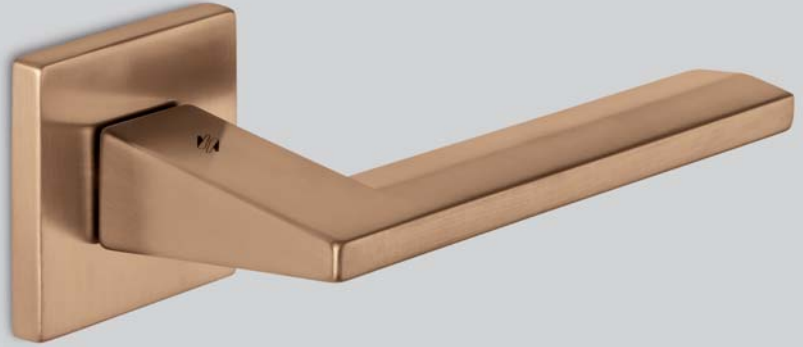

*Scultura n° 25, 1935*

*Scultura n° 12, 1934*

# ELECTRA

**MS 11** Design:  
Messineo e Settimelli

**CR**  
**Cromo**  
Chrome

**VL**  
**Vintage**

**CM**  
**Cromat**  
Matt chrome

**VM**  
**Vintage Mat**

**NM RAL 9005**  
**Neromat**  
Matt Black

MS 11 R-RY 50x50

FF 29 BZG 50x50

MS 12 IM

MS 12 DK/SM

CR - CM - VL - VM - NM

CR - CM - VL - VM - NM

CR - CM - VL - VM - NM

CR - CM - VL - VM - NM

**Materiale: Cromall®**  
Material: Cromall®