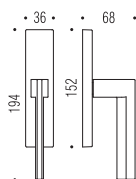

# ELECTRA

**MS 11** Design:  
Messineo e Settimelli

**CR**  
**Cromo**  
Chrome

**VL**  
**Vintage**

**CM**  
**Cromat**  
Matt chrome

**VM**  
**Vintage Mat**

**NM RAL 9005**  
**Neromat**  
Matt Black

MS 11 R-RY 50x50

FF 29 BZG 50x50

MS 12 IM

MS 12 DK/SM

CR - CM - VL - VM - NM

CR - CM - VL - VM - NM

CR - CM - VL - VM - NM

CR - CM - VL - VM - NM

**Materiale: Cromall®**  
Material: Cromall®