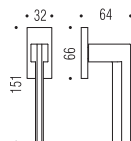

# ELECTRA

**MS 11** Design:  
Messineo e Settimelli

**CR**  
**Cromo**  
Chrome

**VL**  
**Vintage**

**CM**  
**Cromat**  
Matt chrome

**VM**  
**Vintage Mat**

**NM RAL 9005**  
**Neromat**  
Matt Black

MS 11 R-RY 50x50

FF 29 BZG 50x50

MS 12 IM

MS 12 DK/SM

CR - CM - VL - VM - NM

CR - CM - VL - VM - NM

CR - CM - VL - VM - NM

CR - CM - VL - VM - NM

**Materiale: Cromall®**  
Material: Cromall®