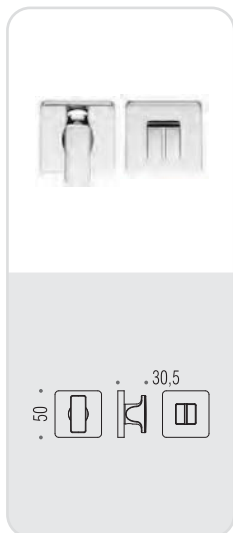

MO 11

TECNO

Design: **mama**DESIGN

tecno

Design: **mamo**DESIGN

Materiale: Cromall®
Material: Cromall®

**six millimeters
concept**

maniglie con rosetta e bocchetta
bassa che non necessitano di
lavorazioni aggiuntive sulla porta.
handles with slim rose and
escutcheon don't need additional
installation works on the door.

CM/CMQ
Cromat/Carbonium
Matt chrome/Carbonium

CM/CR
Cromat/Cromo
Matt chrome/Chrome

MO 11 R-RY

CM CMQ CM CR

BT 19 BZG 6/8

CM

MO 12 IM

CM CMQ CM CR