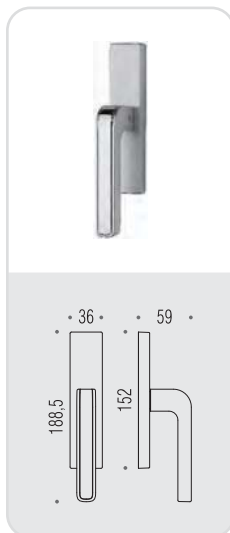

MO 11

TECNO

Design: **mama**DESIGN

tecno

Design: **mamo**DESIGN

Materiale: Cromall®
Material: Cromall®

**six millimeters
concept**

maniglie con rosetta e bocchetta
bassa che non necessitano di
lavorazioni aggiuntive sulla porta.
handles with slim rose and
escutcheon don't need additional
installation works on the door.

CM/CMQ
Cromat/Carbonium
Matt chrome/Carbonium

CM/CR
Cromat/Cromo
Matt chrome/Chrome

MO 11 R-RY

CM CMQ CM CR

BT 19 BZG 6/8

CM

MO 12 IM

CM CMQ CM CR