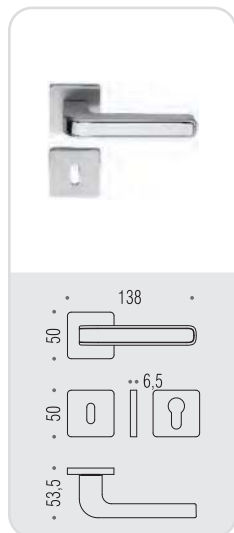

MO 11

TECNO

Design: **mama**DESIGN

tecno

Design: **mamo**DESIGN

Materiale: Cromall®
Material: Cromall®

**six millimeters
concept**

maniglie con rosetta e bocchetta
bassa che non necessitano di
lavorazioni aggiuntive sulla porta.
handles with slim rose and
escutcheon don't need additional
installation works on the door.

CM/CMQ
Cromat/Carbonium
Matt chrome/Carbonium

CM/CR
Cromat/Cromo
Matt chrome/Chrome

MO 11 R-RY

CM CMQ CM CR

BT 19 BZG 6/8

CM

MO 12 IM

CM CMQ CM CR