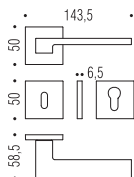

MM 29 BZG 52x52

MM 12 IM

MM 12 DK/SM

MM 12 DK0/SM

CR - CM

CR - CM

CR - CM

CR - CM

FF 29 **BZG** 50x50

MM 12 **DKF/SM**

MM 12 **DK0/SM**

CR - CM

CR - CM

CR - CM

CR - CM

Materiale: Ottone
Material: Brass