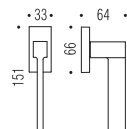

MM 29 BZG 52x52

MM 12 IM

MM 12 DK/SM

MM 12 DK0/SM

CR - CM

CR - CM

CR - CM

CR - CM

CR - CM

Materiale: Ottone
Material: Brass

ZELDA

MM 11 Design:
Jean Marie Massaud

CR
Cromo
Chrome

CM
Cromat
Matt chrome

DKZERO

MM 11 **RF-RYF** 50x50

FF 29 **BZG** 50x50

MM 12 **DKF/SM**

MM 12 **DK0/SM**

CR - CM

CR - CM

CR - CM

CR - CM

Materiale: Ottone
Material: Brass