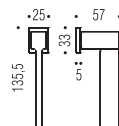

MM 29 BZG 52x52

MM 12 IM

MM 12 DK/SM

MM 12 DK0/SM

CR - CM

CR - CM

CR - CM

CR - CM

FF 29 **BZG** 50x50

MM 12 **DKF/SM**

MM 12 **DK0/SM**

CR - CM

CR - CM

CR - CM

CR - CM

Materiale: Ottone
Material: Brass