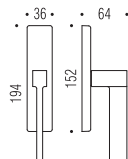

MM 29 BZG 52x52

MM 12 IM

MM 12 DK/SM

MM 12 DK0/SM

CR - CM

CR - CM

CR - CM

CR - CM

CR - CM

Materiale: Ottone
Material: Brass

ZELDA

MM 11 Design:
Jean Marie Massaud

CR
Cromo
Chrome

CM
Cromat
Matt chrome

DKZERO

MM 11 **RF-RYF** 50x50

FF 29 **BZG** 50x50

MM 12 **DKF/SM**

MM 12 **DK0/SM**

CR - CM

CR - CM

CR - CM

CR - CM

Materiale: Ottone
Material: Brass