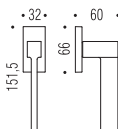

MM 29 BZG 52x52

MM 12 IM

MM 12 DK/SM

MM 12 DK0/SM

CR - CM

CR - CM

CR - CM

CR - CM

CR - CM

Materiale: Ottone
Material: Brass

ZELDA

MM 11 Design:
Jean Marie Massaud

CR
Cromo
Chrome

CM
Cromat
Matt chrome

DKZERO

MM 11 **RF-RYF** 50x50

FF 29 **BZG** 50x50

MM 12 **DKF/SM**

MM 12 **DK0/SM**

CR - CM

CR - CM

CR - CM

CR - CM

Materiale: Ottone
Material: Brass