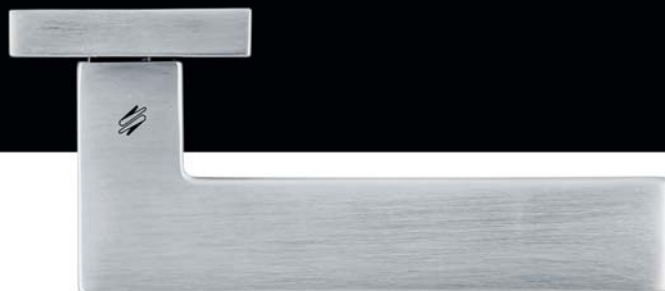

ZELDA

JEAN MARIE MASSAUD

ZELDA

MM 11 Design:
Jean Marie Massaud

CR
Cromo
Chrome

CM
Cromat
Matt chrome

DKZERO

MM 11 R-RY 52x52

MM 29 BZG 52x52

MM 12 IM

MM 12 DK/SM

MM 12 DK0/SM

CR - CM

CR - CM

CR - CM

CR - CM

CR - CM

Materiale: Ottone
Material: Brass

ZELDA

MM 11 Design:
Jean Marie Massaud

CR
Cromo
Chrome

CM
Cromat
Matt chrome

DKZERO

MM 11 **RF-RYF** 50x50