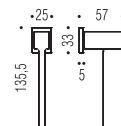

MM 29 BZG 52x52

MM 12 IM

MM 12 DK/SM

MM 12 DK0/SM

CR - CM

CR - CM

CR - CM

CR - CM

CR - CM

Materiale: Ottone
Material: Brass

ZELDA

MM 11 Design:
Jean Marie Massaud

CR
Cromo
Chrome

CM
Cromat
Matt chrome

DKZERO

MM 11 **RF-RYF** 50x50

FF 29 **BZG** 50x50

MM 12 **DKF/SM**

MM 12 **DK0/SM**

CR - CM

CR - CM

CR - CM

CR - CM

Materiale: Ottone
Material: Brass