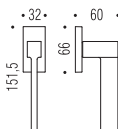

ZELDA

MM 11 Design:
Jean Marie Massaud

CR
Cromo
Chrome

CM
Cromat
Matt chrome

DKZERO

MM 11 **RF-RYF** 50x50

FF 29 **BZG** 50x50

MM 12 **DKF/SM**

MM 12 **DK0/SM**

CR - CM

CR - CM

CR - CM

CR - CM

Materiale: Ottone
Material: Brass