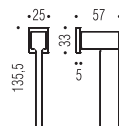

ZELDA

MM 11 Design:
Jean Marie Massaud

CR
Cromo
Chrome

CM
Cromat
Matt chrome

DKZERO

MM 11 **RF-RYF** 50x50

FF 29 **BZG** 50x50

MM 12 **DKF/SM**

MM 12 **DK0/SM**

CR - CM

CR - CM

CR - CM

CR - CM

Materiale: Ottone
Material: Brass