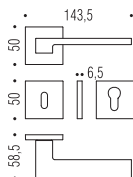

ZELDA

MM 11 Design:
Jean Marie Massaud

CR
Cromo
Chrome

CM
Cromat
Matt chrome

DKZERO

MM 11 **RF-RYF** 50x50

FF 29 **BZG** 50x50

MM 12 **DKF/SM**

MM 12 **DK0/SM**

CR - CM

CR - CM

CR - CM

CR - CM

Materiale: Ottone
Material: Brass