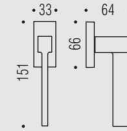

MM12 DK/SM

cromo
cromat

S

2

MANIGLIA
DK ZERO
DK ZERO HANDLE