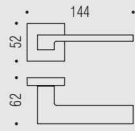

MANIGLIA PER PORTA DOOR HANDLE

MANIGLIA PER FINESTRA HANDLE FOR WINDOWS

MANIGLIA
SU ROSETTA
HANDLE ON ROSE

MM11 R 52x52
MM11 RY 52x52

cromo
cromat

C

1

MANIGLIA
SU ROSETTA
SENZA BOCCHETTA
HANDLE ON ROSE
WITHOUT
ESCUTCHEONS

MM11 RSB 52x52

cromo
cromat

C

1

BOCCHETTA
ESCUTCHEON

MM13 BB (PAT) 52x52
MM13 (Y) 52x52

cromo
cromat

S

10

MANIGLIA SU
ROSETTA STRETTA
HANDLE
ON NARROW ROSE
lunghezza quadro
spindle length
135mm

MM11 RSM
MM11 RSMY

cromo
cromat

C

1

NOTTOLINI
TOILET ROSES

lunghezza quadro
spindle length
6/8 x 86mm