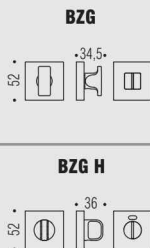

MM11 RSB 52x52

cromo
cromat

C

1

BOCCHETTA
ESCUTCHEON

MM13 BB (PAT) 52x52
MM13 (Y) 52x52

cromo
cromat

S

10

MANIGLIA SU
ROSETTA STRETTA
HANDLE
ON NARROW ROSE
lunghezza quadro
spindle length
135mm

MM11 RSM
MM11 RSMY

cromo
cromat

C

1

NOTTOLINI
TOILET ROSES

lunghezza quadro
spindle length
6/8 x 86mm