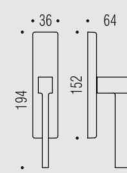

10

MANIGLIA SU
ROSETTA STRETTA
HANDLE
ON NARROW ROSE
lunghezza quadro
spindle length
135mm

MM11 RSM
MM11 RSMY

cromo
cromat

C

1

NOTTOLINI
TOILET ROSES

lunghezza quadro
spindle length
6/8 x 86mm

MM29 BZG 52x52
MM19 BZG H 52x52

cromo
cromat

SP
40 ÷ 50

S

5

MANIGLIA
MARTELLINA
WINDOW HANDLE
ON PLATE
senza movimento
without mechanism

MM12 IM

cromo
cromat