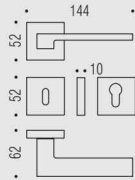

MATERIALE
MATERIAL

ottone
brass

QUADRO
SPINDLE

8x114

SPESORE PORTA
DOOR THICKNESS

30 ÷ 60

ZELDA

Design: Jean Marie Massaud

MANIGLIA PER PORTA DOOR HANDLE

MANIGLIA PER FINESTRA HANDLE FOR WINDOWS

MANIGLIA
SU ROSETTA
HANDLE ON ROSE

MM11 R 52x52
MM11 RY 52x52

cromo
cromat

C

1

MANIGLIA
SU ROSETTA
SENZA BOCCHETTA
HANDLE ON ROSE
WITHOUT
ESCUTCHEONS

MM11 RSB 52x52

cromo
cromat

C

1

BOCCHETTA
ESCUTCHEON

MM13 BB (PAT) 52x52
MM13 (Y) 52x52

cromo
cromat

S

10

MANIGLIA SU
ROSETTA STRETTA
HANDLE
ON NARROW ROSE
lunghezza quadro
spindle length
135mm

MM11 RSM
MM11 RSMY

cromo
cromat

C

1

NOTTOLINI
TOILET ROSES

lunghezza quadro
spindle length
6/8 x 86mm