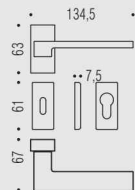

MANIGLIA PER PORTA DOOR HANDLE

MANIGLIA PER FINESTRA HANDLE FOR WINDOWS

MANIGLIA
SU ROSETTA
HANDLE ON ROSE

MM11 R 52x52
MM11 RY 52x52

cromo
cromat

C

1

MANIGLIA
SU ROSETTA
SENZA BOCCHETTA
HANDLE ON ROSE
WITHOUT
ESCUTCHEONS

MM11 RSB 52x52

cromo
cromat

C

1

BOCCHETTA
ESCUTCHEON

MM13 BB (PAT) 52x52
MM13 (Y) 52x52

cromo
cromat

S

10

MANIGLIA SU
ROSETTA STRETTA
HANDLE
ON NARROW ROSE
lunghezza quadro
spindle length
135mm

MM11 RSM
MM11 RSMY

cromo
cromat

C

1

NOTTOLINI
TOILET ROSES

lunghezza quadro
spindle length
6/8 x 86mm