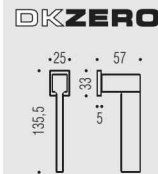

10

MANIGLIA SU
ROSETTA STRETTA
HANDLE
ON NARROW ROSE
lunghezza quadro
spindle length
135mm

MM11 RSM
MM11 RSMY

cromo
cromat

C

1

NOTTOLINI
TOILET ROSES

lunghezza quadro
spindle length
6/8 x 86mm

S

2

MANIGLIA
DK
WINDOW HANDLE
DREH-KIPP
senza movimento
without mechanism

MM12 DK/SM

cromo
cromat

S

2

MANIGLIA
DK ZERO
DK ZERO HANDLE