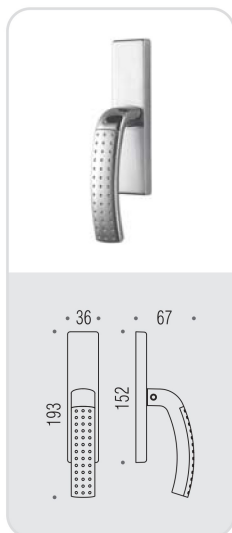

MILLA **LC 41**

Design: Luca Colombo

milla

Design: Luca Colombo

Materiale: Cromall®
Material: Cromall®

OL/OM
Oroplus/Oromat
Oroplus/Matt gold

CR/CM
Cromo/Cromat
Chrome/Matt chrome

LC 41 R-RY

CD 49 BZG G 6/8

LC 42 IM

LC 42 DK/SM