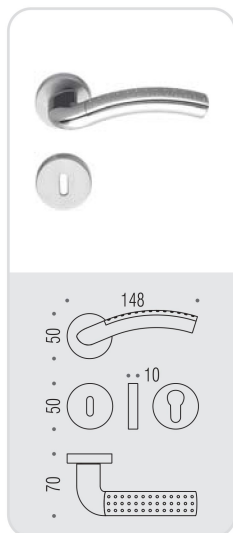

MILLA **LC 41**

Design: Luca Colombo

milla

Design: Luca Colombo

Materiale: Cromall®
Material: Cromall®

OL/OM
Oroplus/Oromat
Oroplus/Matt gold

CR/CM
Cromo/Cromat
Chrome/Matt chrome

LC 41 R-RY

CD 49 BZG G 6/8

LC 42 IM

LC 42 DK/SM