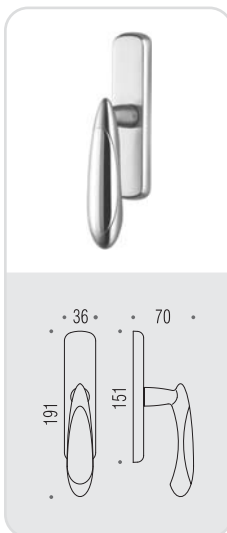

LC 21
TALITA ○

Design: Luca Colombo

talita

Design: Luca Colombo

Materiale: Cromall®
Material: Cromall®

OL/OM
Oroplus/Oromat
Oroplus/Matt gold

CM/CR
Cromat/Cromo
Matt chrome/Chrome

LC 21 R-RY

OL OM CM CR

CD 69 BZG G 6/8

OL CM

LC 22 IM

OL OM CM CR

LC 22 DK/SM

OL OM CM CR