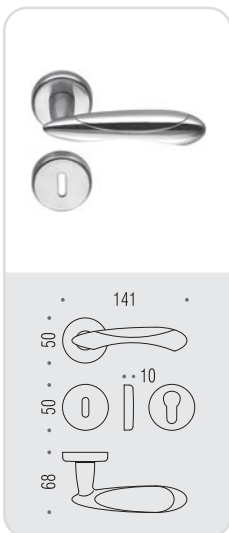

LC 21
TALITA ○

Design: Luca Colombo

talita

Design: Luca Colombo

Materiale: Cromall®
Material: Cromall®

OL/OM
Oroplus/Oromat
Oroplus/Matt gold

CM/CR
Cromat/Cromo
Matt chrome/Chrome

LC 21 R-RY

OL OM CM CR

CD 69 BZG G 6/8

OL CM

LC 22 IM

OL OM CM CR

LC 22 DK/SM

OL OM CM CR