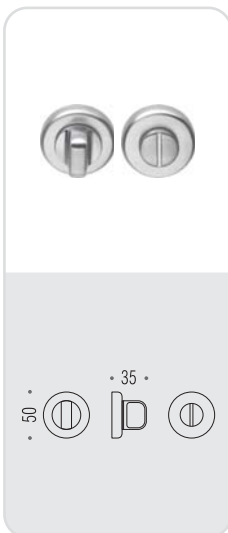

LC 21
TALITA ○

Design: Luca Colombo

talita

Design: Luca Colombo

Materiale: Cromall®
Material: Cromall®

OL/OM
Oroplus/Oromat
Oroplus/Matt gold

CM/CR
Cromat/Cromo
Matt chrome/Chrome

LC 21 R-RY

OL OM CM CR

CD 69 BZG G 6/8

OL CM

LC 22 IM

OL OM CM CR

LC 22 DK/SM

OL OM CM CR