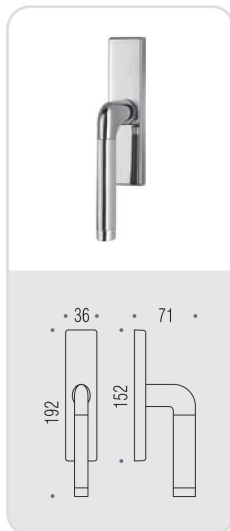

taipan

Design: Luca Colombo

Materiale: Cromall®
Material: Cromall®

OL/OM
Oroplus/Oromat
Oroplus/Matt gold

LC 11 R-RY

CD 49 BZG G 6/8

LC 12 IM

LC 12 DK/SM