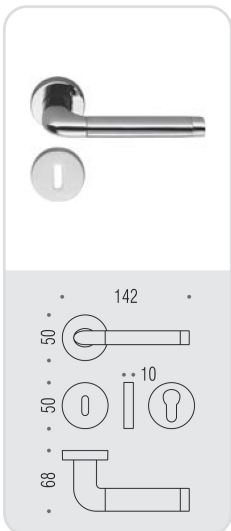

# taipan

Design: Luca Colombo

Materiale: Cromall®  
Material: Cromall®

**OL/OM**  
Oroplus/Oromat  
Oroplus/Matt gold

**CR/CM**  
Cromo/Cromat  
Chrome/Matt chrome

## LC 11 R-RY