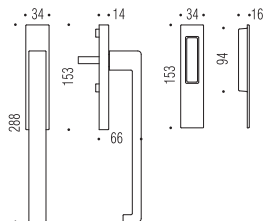

LC113-LC213Y

Design:
Luca Colombo

CR
Cromo
Chrome

CM
Cromat
Matt chrome

LC 113

LC 213 Y

CR - CM

CR - CM