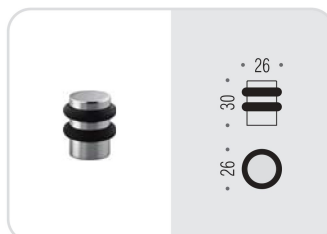

# fermaporta DOOR STOPPERS

Materiale: Ottone (CD 112, CD 312, CD 412) - Cromall® (LC 112)  
 Material: Brass (CD 112, CD 312, CD 412) - Cromall® (LC 112)

**OL**  
Oroplus

**OM**  
Oromat  
Matt gold

**CR**  
Cromo  
Chrome

**CM**  
Cromat  
Matt chrome

**NI**  
Nikelmat  
Matt nickel

**BR**  
Bronzo  
Bronze

**BA**  
Bronzo antico  
Antique bronze

**VL**  
Vintage

**VM**  
Vintage Mat

**CD 112** Design: Colombo Design

Il gommino è sempre di colore nero  
 Black rubber ring

**CD 312** Design: Colombo Design

Regolabile in altezza da 25 a 80mm.  
 Il gommino superiore è sempre di colore bianco.  
 Adjustable from 25 to 80mm. White rubber ring.

**CD 412** Design: Colombo Design

Il gommino è sempre di colore nero  
 Black rubber ring

**LC 112** Design: Luca Colombo

La gomma è di colore nero  
 Black rubber.