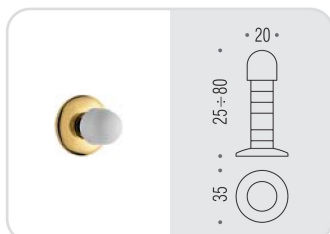

# fermaporta DOOR STOPPERS

Materiale: Ottone (CD 112, CD 312, CD 412) - Cromall® (LC 112)  
 Material: Brass (CD 112, CD 312, CD 412) - Cromall® (LC 112)

**OL**  
Oroplus

**OM**  
Oromat  
Matt gold

**CR**  
Cromo  
Chrome

**CM**  
Cromat  
Matt chrome

**NI**  
Nikelmat  
Matt nickel

**BR**  
Bronzo  
Bronze

**BA**  
Bronzo antico  
Antique bronze

**VL**  
Vintage

**VM**  
Vintage Mat

**CD 112** Design: Colombo Design

Il gommino è sempre di colore nero  
 Black rubber ring

**CD 312** Design: Colombo Design

Regolabile in altezza da 25 a 80mm.  
 Il gommino superiore è sempre di colore bianco.  
 Adjustable from 25 to 80mm. White rubber ring.

**CD 412** Design: Colombo Design

Il gommino è sempre di colore nero  
 Black rubber ring

**LC 112** Design: Luca Colombo

La gomma è di colore nero  
 Black rubber.