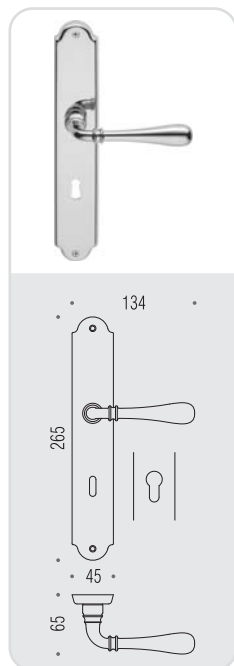

**ID 31**  
**IDA** ○  
Design: Colombo Design

# ida

Design: Colombo Design

Materiale: Ottone  
Material: Brass

**OL**  
Oroplus

**BR**  
Bronzo  
Bronze

**OA**  
Ottone antico  
Antique brass

**BA**  
Bronzo antico  
Antique bronze

## ID 31 P-PY