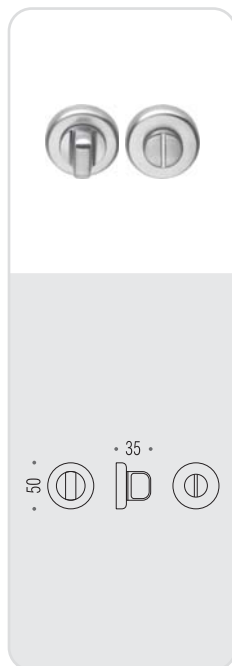

CD 69 BZG G 6/8