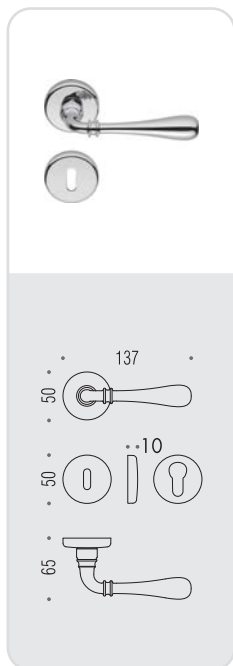

ida

Design: Colombo Design

Materiale: Ottone
Material: Brass

OL
Oroplus

BR
Bronzo
Bronze

OA
Ottone antico
Antique brass

BA
Bronzo antico
Antique bronze

ID 31 P-PY

ID 31 R-RY

CD 69 BZG G 6/8

ID 32 M

ID 32 DK/SM