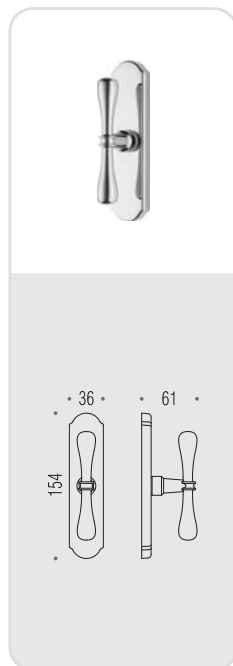

ida

Design: Colombo Design

Materiale: Ottone
Material: Brass

OL
Oroplus

BR
Bronzo
Bronze

OA
Ottone antico
Antique brass

BA
Bronzo antico
Antique bronze

ID 31 P-PY

ID 31 R-RY

CD 69 BZG G 6/8

ID 32 M

ID 32 DK/SM