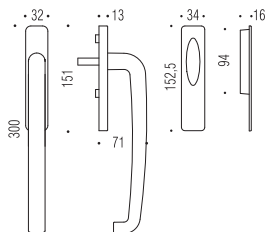

**NI**  
Nikelmat  
Matt nickel

ID 113

ID 213 Y

HPS - OL - OM - CR - CM - NI - BR

OL - CM

**Maniglioni per alzante scorrevole**  
Pull-up handles for sliding door

**Materiale: Ottone**  
Material: Brass

• FINITURA GARANTITA 10 ANNI •  
**10**  
• FINISHING 10 YEARS WARRANTY •