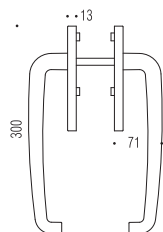

**NI**  
Nikelmat  
Matt nickel

ID 113

ID 213 Y

HPS - OL - OM - CR - CM - NI - BR

OL - CM

**Maniglioni per alzante scorrevole**  
Pull-up handles for sliding door

**Materiale: Ottone**  
Material: Brass

• FINITURA GARANTITA 10 ANNI •  
**10**  
• FINISHING 10 YEARS WARRANTY •