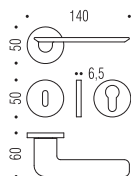

174 I DISEGNI DI VAN GOGH

SLIM

STUDIO SPALVIERI / DEL CIOTTO

SLIM

FF 11 Design:
Studio Spalvieri / Del Ciotto

CR
Cromo
Chrome

CM
Cromat
Matt chrome

FF 11 R-RY Ø50

FF 19 BZG Ø50

FF 12 IM

FF 12 DK/SM

CR - CM

CR - CM

CR - CM

CR - CM

Materiale: Ottone
Material: Brass