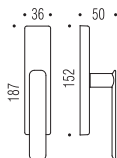

174 I DISEGNI DI VAN GOGH

SLIM

STUDIO SPALVIERI / DEL CIOTTO

SLIM

FF 11 Design:
Studio Spalvieri / Del Ciotto

CR
Cromo
Chrome

CM
Cromat
Matt chrome

FF 11 R-RY Ø50

FF 19 BZG Ø50

FF 12 IM

FF 12 DK/SM

CR - CM

CR - CM

CR - CM

CR - CM

Materiale: Ottone
Material: Brass