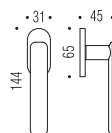

174 I DISEGNI DI VAN GOGH

SLIM

STUDIO SPALVIERI / DEL CIOTTO

SLIM

FF 11 Design:
Studio Spalvieri / Del Ciotto

CR
Cromo
Chrome

CM
Cromat
Matt chrome

FF 11 R-RY Ø50

FF 19 BZG Ø50

FF 12 IM

FF 12 DK/SM

CR - CM

CR - CM

CR - CM

CR - CM

Materiale: Ottone
Material: Brass