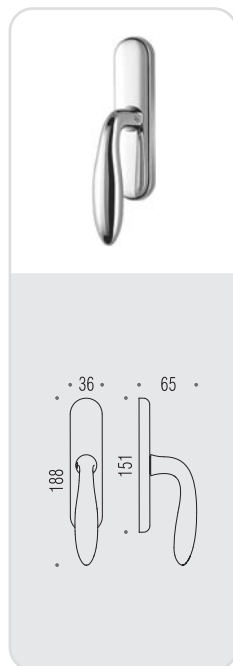

mach

Design: Colombo Design

Materiale: Cromall®/Ottone
Material: Cromall®/Brass

HPS
Zirconium gold HPS

CM
Cromat
Matt chrome

OL
Oroplus

NI
Nikelmat
Matt nickel

OM
Oromat
Matt gold

OA
Ottone antico
Antique brass

CD 81 P-PY

CD 81 R-RY

CD 69 BZG G 6/8

CD 82 IM

CD 82 DK/SM