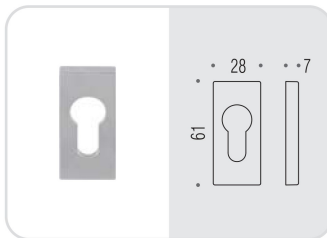

NM
Neromat
Matt black

BI
Bianco
White

CD 73 BS

Rosetta stretta con molla
Oval escutcheon spring loaded

CD 73 BS BB

Rosetta stretta senza molla
Oval escutcheon without spring

MM 13 BS

Rosetta stretta quadra senza molla
Square escutcheon without spring

MM 13 BS BB

Rosetta stretta quadra con molla
Square escutcheon spring loaded