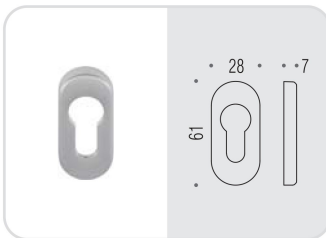

bocchette strette OVAL ESCUTCHEONS

Materiale: Ottone
Material: Brass

Adattabili a tutti i modelli di maniglie
Suitable for all types of door handles

HPS
Zirconium
gold HPS

OL
Oroplus

OM
Oromat
Matt gold

HPS/1
Zirconium
SS HPS

NM
Neromat
Matt black

BI
Bianco
White

CD 73 BS

Rosetta stretta con molla
Oval escutcheon spring loaded

CD 73 BS BB

Rosetta stretta senza molla
Oval escutcheon without spring

MM 13 BS

Rosetta stretta quadra senza molla
Square escutcheon without spring

MM 13 BS BB

Rosetta stretta quadra con molla
Square escutcheon spring loaded