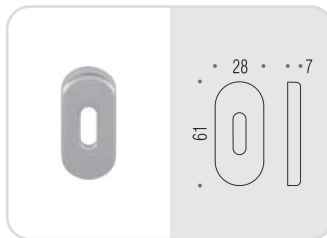

NM
Neromat
Matt black

BI
Bianco
White

CD 73 BS

Rosetta stretta con molla
Oval escutcheon spring loaded

CD 73 BS BB

Rosetta stretta senza molla
Oval escutcheon without spring

MM 13 BS

Rosetta stretta quadra senza molla
Square escutcheon without spring

MM 13 BS BB

Rosetta stretta quadra con molla
Square escutcheon spring loaded