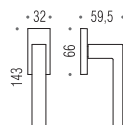

CR - CM - GL - GM

CR - CM - GL - GM

CR - CM - GL - GM

CR - CM - GL - GM

Materiale: Cromall®
Material: Cromall®

ELLESSE

BD 21 Design:
Bartoli Design

CR
Cromo
Chrome

CM
Cromat
Matt chrome

BD 21 RF-RYF 50x50

FF 29 BZG 50x50

BD 22 DKF/SM

CR - CM

CR - CM

CR - CM

Materiale: Cromall®
Material: Cromall®