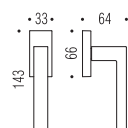

CR
Cromo
Chrome

GL
Grafite
Graphite

CM
Cromat
Matt chrome

GM
Grafite Mat
Matt graphite

BD 21 R-RY 52x52

MM 29 BZG 52x52

BD 12 IM

BD 22 DK/SM

CR - CM - GL - GM

CR - CM - GL - GM

CR - CM - GL - GM

CR - CM - GL - GM

Materiale: Cromall®
Material: Cromall®

ELLESSE

BD 21 Design:
Bartoli Design

CR
Cromo
Chrome