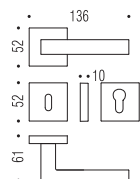

HUMAN
FIGURE

SIMBOLO DELLA PROCREAZIONE
SYMBOL OF PROCREATION

Letterio di creare la vita.

STUDIO PER AMORE E PSICHE
DI ANTONIO CANOVA

ELLESE

BARTOLI DESIGN

ELLESSE

BD 21 Design:
Bartoli Design

CR
Cromo
Chrome

GL
Grafite
Graphite

CM
Cromat
Matt chrome

GM
Grafite Mat
Matt graphite

BD 21 R-RY 52x52

MM 29 BZG 52x52

BD 12 IM

BD 22 DK/SM

CR - CM - GL - GM

CR - CM - GL - GM

CR - CM - GL - GM

CR - CM - GL - GM

Materiale: Cromall®
Material: Cromall®

ELLESSE

BD 21 Design:
Bartoli Design

CR
Cromo
Chrome