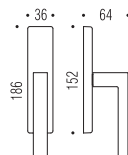

HUMAN
FIGURE

SIMBOLO DELLA PROCREAZIONE
SYMBOL OF PROCREATION

Letterio di creare la vita.

STUDIO PER AMORE E PSICHE
DI ANTONIO CANOVA

ELLESE

BARTOLI DESIGN

ELLESSE

BD 21 Design:
Bartoli Design

CR
Cromo
Chrome

GL
Grafite
Graphite

CM
Cromat
Matt chrome

GM
Grafite Mat
Matt graphite

BD 21 R-RY 52x52

MM 29 BZG 52x52

BD 12 IM

BD 22 DK/SM

CR - CM - GL - GM

CR - CM - GL - GM

CR - CM - GL - GM

CR - CM - GL - GM

Materiale: Cromall®
Material: Cromall®

ELLESSE

BD 21 Design:
Bartoli Design

CR
Cromo
Chrome