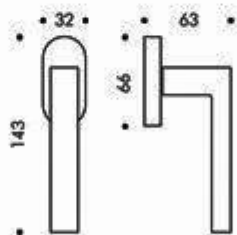

ELLE

Design: Bartoli Design

MATERIALE: Ottone
MATERIAL: Brass

BD 11 R

BD 11 RY

BD 12 IM

BD 12 DK