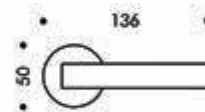

ELLE

Design: Bartoli Design

MATERIALE: Ottone
MATERIAL: Brass

BD 11 R

BD 11 RY

BD 12 IM

BD 12 DK