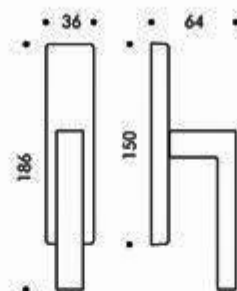

ELLE

Design: Bartoli Design

MATERIALE: Ottone
MATERIAL: Brass

BD 11 R

BD 11 RY

BD 12 IM

BD 12 DK