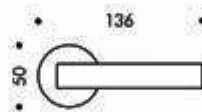

ELLE

Design: Bartoli Design

MATERIALE: Ottone
MATERIAL: Brass

BD 11 R

BD 11 RY

BD 12 IM

BD 12 DK