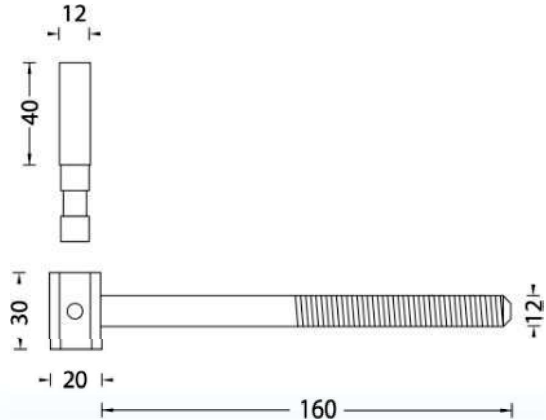

Art. 938

CARDINE A VITE PERNO A SFILARE 12X35 REVERSIBILE
DX E SX CON GRANO
SCREW HINGE EXTRACTABLE PIVOT 12X35 REVERSIBLE
RIGHT AND LEFT WITH HEADLESS SCREW

Finitura
Coating

Zincato / Zinc
Nero / Black

Codice
Code

0938ZT000
0938NE000

Conf.-pz.
Pieces-package

30
30

Art. 940

CARDINE A VITE PERNO A SFILARE 12X40 REVERSIBILE
DX E SX CON GRANO
SCREW HINGE EXTRACTABLE PIVOT 12X40 REVERSIBLE
RIGHT AND LEFT WITH HEADLESS SCREW