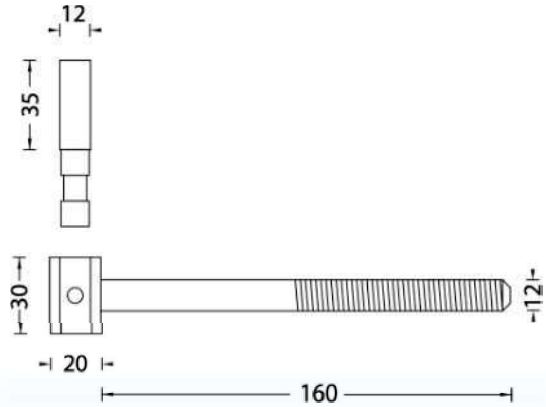

Art. 938

CARDINE A VITE PERNO A SFILARE 12X35 REVERSIBILE
DX E SX CON GRANO
SCREW HINGE EXTRACTABLE PIVOT 12X35 REVERSIBLE
RIGHT AND LEFT WITH HEADLESS SCREW

Finitura
Coating

Zincato / Zinc
Nero / Black

Codice
Code

0938ZT000
0938NE000

Conf.-pz.
Pieces-package

30
30

Art. 940

CARDINE A VITE PERNO A SFILARE 12X40 REVERSIBILE
DX E SX CON GRANO
SCREW HINGE EXTRACTABLE PIVOT 12X40 REVERSIBLE
RIGHT AND LEFT WITH HEADLESS SCREW