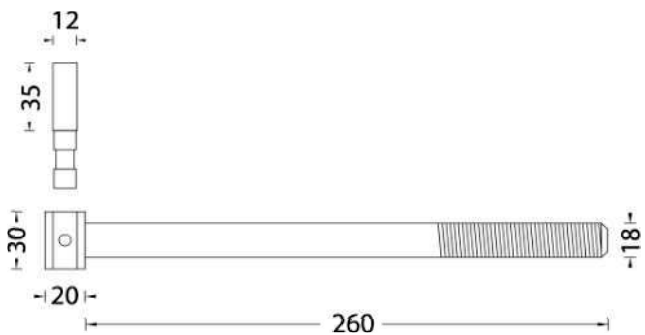

Finitura
Coating

Zincato / Zinc
Nero / Black

Codice
Code

0940ZT000
0940NE000

Conf.-pz.
Pieces-package

30
30

Art. 946

CARDINE A VITE PERNO A SFILARE 12X35 REVERSIBILE
DX E SX CON GRANO
SCREW HINGE EXTRACTABLE PIVOT 12X35 REVERSIBLE
RIGHT AND LEFT WITH HEADLESS SCREW