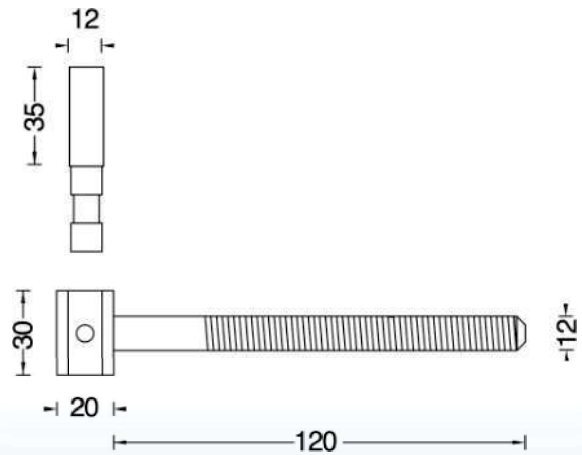

Art. 935

CARDINE A VITE PERNO A SFILARE 12X35 REVERSIBILE
DX E SX CON GRANO
SCREW HINGE EXTRACTABLE PIVOT 12X35 REVERSIBLE
RIGHT AND LEFT WITH HEADLESS SCREW

Finitura Coating	Codice Code	Conf.-pz. Pieces-package
Zincato / Zinc	0935ZT000	30
Nero/Black	0935NE000	30

Art. 936

CARDINE A VITE PERNO A SFILARE 12X40 REVERSIBILE
DX E SX CON GRANO
SCREW HINGE WITH EXTRACTABLE PIVOT 12X40
REVERSIBLE RIGHT AND LEFT WITH HEADLESS SCREW

Finitura Coating	Codice Code	Conf.-pz. Pieces-package
Zincato / Zinc	0936ZT000	40
Nero/Black	0936NE000	40

Art. 937

CARDINE A VITE PERNO A SFILARE 12X40 REVERSIBILE
DX E SX CON GRANO
SCREW HINGE EXTRACTABLE PIVOT 12X40 REVERSIBLE
RIGHT AND LEFT WITH HEADLESS SCREW

Finitura Coating	Codice Code	Conf.-pz. Pieces-package
Zincato / Zinc	0937ZT000	30
Nero/Black	0937NE000	30