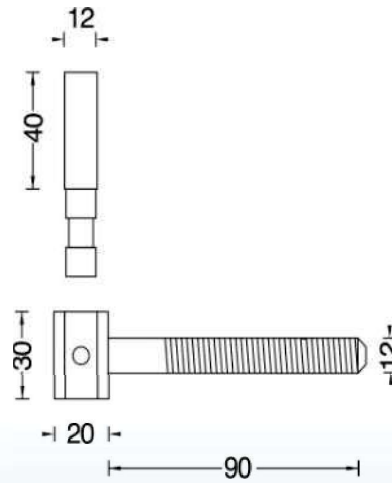

Art. 935

CARDINE A VITE PERNO A SFILARE 12X35 REVERSIBILE
DX E SX CON GRANO
SCREW HINGE EXTRACTABLE PIVOT 12X35 REVERSIBLE
RIGHT AND LEFT WITH HEADLESS SCREW

Finitura Coating	Codice Code	Conf.-pz. Pieces-package
Zincato / Zinc	0935ZT000	30
Nero/Black	0935NE000	30

Art. 936

CARDINE A VITE PERNO A SFILARE 12X40 REVERSIBILE
DX E SX CON GRANO
SCREW HINGE WITH EXTRACTABLE PIVOT 12X40
REVERSIBLE RIGHT AND LEFT WITH HEADLESS SCREW

Finitura Coating	Codice Code	Conf.-pz. Pieces-package
Zincato / Zinc	0936ZT000	40
Nero/Black	0936NE000	40

Art. 937

CARDINE A VITE PERNO A SFILARE 12X40 REVERSIBILE
DX E SX CON GRANO
SCREW HINGE EXTRACTABLE PIVOT 12X40 REVERSIBLE
RIGHT AND LEFT WITH HEADLESS SCREW

Finitura Coating	Codice Code	Conf.-pz. Pieces-package
Zincato / Zinc	0937ZT000	30
Nero/Black	0937NE000	30