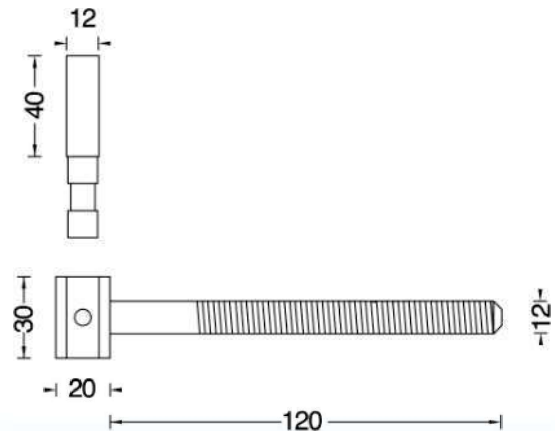

Art. 935

CARDINE A VITE PERNO A SFILARE 12X35 REVERSIBILE
DX E SX CON GRANO
SCREW HINGE EXTRACTABLE PIVOT 12X35 REVERSIBLE
RIGHT AND LEFT WITH HEADLESS SCREW

Finitura Coating	Codice Code	Conf.-pz. Pieces-package
Zincato / Zinc	0935ZT000	30
Nero/Black	0935NE000	30

Art. 936

CARDINE A VITE PERNO A SFILARE 12X40 REVERSIBILE
DX E SX CON GRANO
SCREW HINGE WITH EXTRACTABLE PIVOT 12X40
REVERSIBLE RIGHT AND LEFT WITH HEADLESS SCREW

Finitura Coating	Codice Code	Conf.-pz. Pieces-package
Zincato / Zinc	0936ZT000	40
Nero/Black	0936NE000	40

Art. 937

CARDINE A VITE PERNO A SFILARE 12X40 REVERSIBILE
DX E SX CON GRANO
SCREW HINGE EXTRACTABLE PIVOT 12X40 REVERSIBLE
RIGHT AND LEFT WITH HEADLESS SCREW

Finitura Coating	Codice Code	Conf.-pz. Pieces-package
Zincato / Zinc	0937ZT000	30
Nero/Black	0937NE000	30