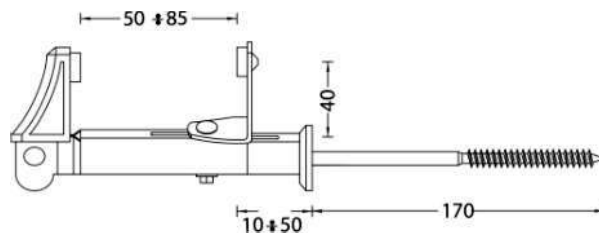

Art. 844

*completo di tassello
wall plug included

FERMAPERSIANE A VITE DOPPIA REGOLAZIONE
SCREW SHUTTER STOP DOUBLE ADJUSTMENT

Finitura Coating	Codice Code	Conf.-pz. Pieces-package
Zincato / Zinc	0844ZT000	30
Nero/Black	0844NE000	30

Art. 844VL

*completo di tassello
wall plug included

FERMAPERSIANE A VITE
DOPPIA REGOLAZIONE VITE LUNGA
SCREW SHUTTER STOP
DOUBLE ADJUSTMENT LONG SCREW

Finitura Coating	Codice Code	Conf.-pz. Pieces-package
Zincato / Zinc	0844ZTVLO	30
Nero/Black	0844NEVLO	30

Art. 846

*completo di tassello
wall plug included

FERMAPERSIANE A VITE DOPPIA REGOLAZIONE
SCREW SHUTTER STOP DOUBLE ADJUSTMENT

Finitura Coating	Codice Code	Conf.-pz. Pieces-package
Zincato / Zinc	0846ZT000	30
Nero/Black	0846NE000	30