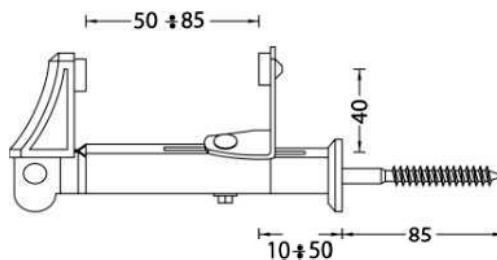

Art. 844

*completo di tassello
wall plug included

FERMAPERSIANE A VITE DOPPIA REGOLAZIONE
SCREW SHUTTER STOP DOUBLE ADJUSTMENT

Finitura Coating	Codice Code	Conf.-pz. Pieces-package
Zincato / Zinc	0844ZT000	30
Nero/Black	0844NE000	30

Art. 844VL

*completo di tassello
wall plug included

FERMAPERSIANE A VITE
DOPPIA REGOLAZIONE VITE LUNGA
SCREW SHUTTER STOP
DOUBLE ADJUSTMENT LONG SCREW

Finitura Coating	Codice Code	Conf.-pz. Pieces-package
Zincato / Zinc	0844ZTVLO	30
Nero/Black	0844NEVLO	30

Art. 846

*completo di tassello
wall plug included

FERMAPERSIANE A VITE DOPPIA REGOLAZIONE
SCREW SHUTTER STOP DOUBLE ADJUSTMENT

Finitura Coating	Codice Code	Conf.-pz. Pieces-package
Zincato / Zinc	0846ZT000	30
Nero/Black	0846NE000	30