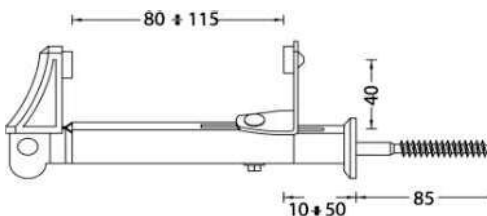

Art. 844

*completo di tassello
wall plug included

FERMAPERSIANE A VITE DOPPIA REGOLAZIONE
SCREW SHUTTER STOP DOUBLE ADJUSTMENT

Finitura Coating	Codice Code	Conf.-pz. Pieces-package
Zincato / Zinc	0844ZT000	30
Nero/Black	0844NE000	30

Art. 844VL

*completo di tassello
wall plug included

FERMAPERSIANE A VITE
DOPPIA REGOLAZIONE VITE LUNGA
SCREW SHUTTER STOP
DOUBLE ADJUSTMENT LONG SCREW

Finitura Coating	Codice Code	Conf.-pz. Pieces-package
Zincato / Zinc	0844ZTVLO	30
Nero/Black	0844NEVLO	30

Art. 846

*completo di tassello
wall plug included

FERMAPERSIANE A VITE DOPPIA REGOLAZIONE
SCREW SHUTTER STOP DOUBLE ADJUSTMENT

Finitura Coating	Codice Code	Conf.-pz. Pieces-package
Zincato / Zinc	0846ZT000	30
Nero/Black	0846NE000	30