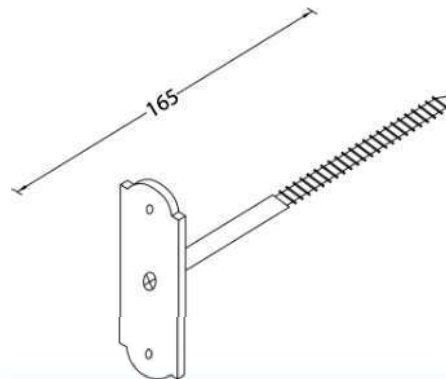

Art. 810

FERMAPERSIANE AUTOMATICO
EMBEDDED T-HINGE WOOD-WOOD

Finitura Coating	Codice Code	Conf.-pz. Pieces-package
Zincato / Zinc	0810ZT000	50
Nero/Black	0810NE000	50

Art. 812

SUPPORTO A VITE FERMAPERSIANE AUTOMATICO ART.810
SCREW WITH SUPPORT FOR AUTHOMATIC SHUTTER STOP ART.810

Finitura Coating	Codice Code	Conf.-pz. Pieces-package
Zincato / Zinc	0812ZT000	24
Nero/Black	0812NE000	24

Art. 820

FERMAPERSIANE A MURO DOPPIA REGOLAZIONE
WALL SHUTTER STOP DOUBLE ADJUSTMENT

Finitura Coating	Codice Code	Conf.-pz. Pieces-package
Zincato / Zinc	30+60 85+120 0820ZTNOR - 0820ZTDOP	30
Nero/Black	0820NENOR - 0820NEDOP	30