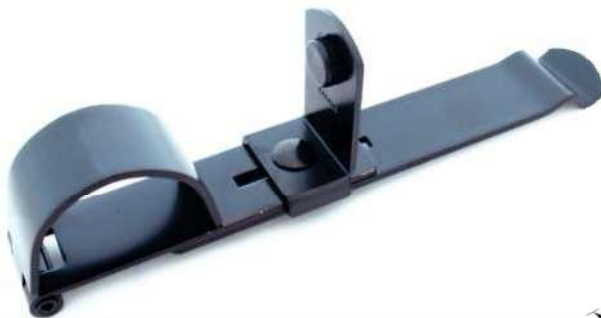

Art. 810

FERMAPERSIANE AUTOMATICO
EMBEDDED T-HINGE WOOD-WOOD

Finitura Coating	Codice Code	Conf.-pz. Pieces-package
Zincato / Zinc	0810ZT000	50
Nero/Black	0810NE000	50

Art. 812

SUPPORTO A VITE FERMAPERSIANE AUTOMATICO ART.810
SCREW WITH SUPPORT FOR AUTHOMATIC SHUTTER STOP ART.810

Finitura Coating	Codice Code	Conf.-pz. Pieces-package
Zincato / Zinc	0812ZT000	24
Nero/Black	0812NE000	24

Art. 820

FERMAPERSIANE A MURO DOPPIA REGOLAZIONE
WALL SHUTTER STOP DOUBLE ADJUSTMENT

Finitura Coating	Codice Code	Conf.-pz. Pieces-package
Zincato / Zinc	30+60 85+120 0820ZTNOR - 0820ZTDOP	30
Nero/Black	0820NENOR - 0820NEDOP	30