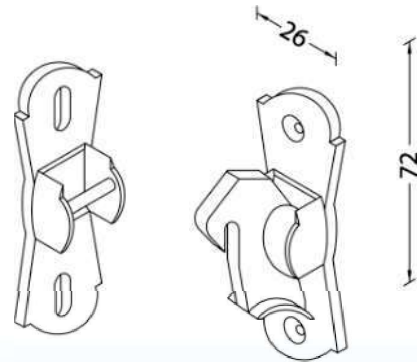

Art. 810

FERMAPERSIANE AUTOMATICO
EMBEDDED T-HINGE WOOD-WOOD

Finitura Coating	Codice Code	Conf.-pz. Pieces-package
Zincato / Zinc	0810ZT000	50
Nero/Black	0810NE000	50

Art. 812

SUPPORTO A VITE FERMAPERSIANE AUTOMATICO ART.810
SCREW WITH SUPPORT FOR AUTHOMATIC SHUTTER STOP ART.810

Finitura Coating	Codice Code	Conf.-pz. Pieces-package
Zincato / Zinc	0812ZT000	24
Nero/Black	0812NE000	24

Art. 820

FERMAPERSIANE A MURO DOPPIA REGOLAZIONE
WALL SHUTTER STOP DOUBLE ADJUSTMENT

Finitura Coating	Codice Code	Conf.-pz. Pieces-package
Zincato / Zinc	30+60 85+120 0820ZTNOR - 0820ZTDOP	30
Nero/Black	0820NENOR - 0820NEDOP	30