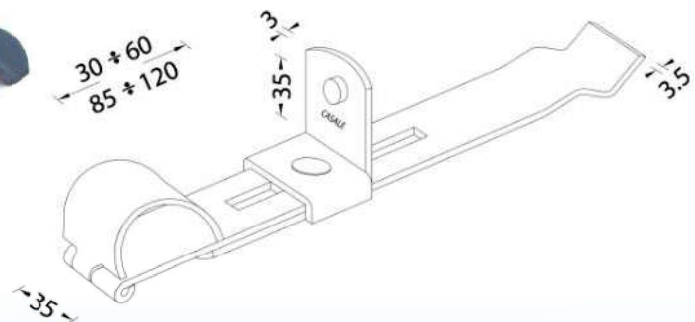

Art. 810

FERMAPERSIANE AUTOMATICO
EMBEDDED T-HINGE WOOD-WOOD

Finitura Coating	Codice Code	Conf.-pz. Pieces-package
Zincato / Zinc	0810ZT000	50
Nero/Black	0810NE000	50

Art. 812

SUPPORTO A VITE FERMAPERSIANE AUTOMATICO ART.810
SCREW WITH SUPPORT FOR AUTHOMATIC SHUTTER STOP ART.810

Finitura Coating	Codice Code	Conf.-pz. Pieces-package
Zincato / Zinc	0812ZT000	24
Nero/Black	0812NE000	24

Art. 820

FERMAPERSIANE A MURO DOPPIA REGOLAZIONE
WALL SHUTTER STOP DOUBLE ADJUSTMENT

Finitura Coating	Codice Code	Conf.-pz. Pieces-package
Zincato / Zinc	30+60 85+120 0820ZTNOR - 0820ZTDOP	30
Nero/Black	0820NENOR - 0820NEDOP	30