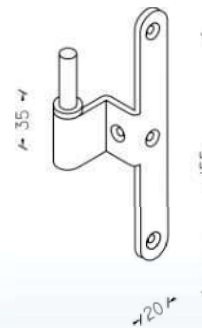

**Art. 510**

\*destra come figura  
right as picture

MEZZO SQUADRO IN COSTA LEGNO-LEGNO PER PERSIANE IN ALLUMINIO  
EMBEDDED T-HINGE WOOD-WOOD FOR WOODEN SHUTTERS

Finitura/Coating

Nero/Black

Codice/Code

0510NE000

Esempio applicativo  
per Art. 512-514

Application example  
Art. 512-514

**Art. 512**

\*destra come figura  
right as picture

CARDINE IN COSTA SU TELAIO PER PERSIANE IN ALLUMINIO  
NERO (DA ABBINARE CON ART. 500)  
EMBEDDED PIVOT ON FRAME FOR BLACK ALUMINIUM  
SHUTTERS ( TO PAIR WITH ART.500)

Finitura/Coating

Nero/Black

Codice/Code

0512NE000

**Art. 514**

\*destra come figura  
right as picture

CARDINE IN COSTA ZANCATO SU TELAIO PER PERSIANE IN ALLUMINIO NERO  
(DA ABBINARE CON ART. 502)  
EMBEDDED FLAP CRANKED PIVOT ON FRAME FOR BLACK SHUTTERS  
(TO PAIR WITH ART.502)

Finitura/Coating

Nero/Black

Codice/Code

0514NE000