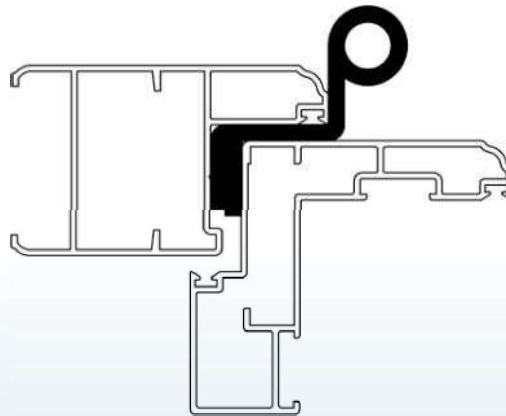

**Art. 510**

\*destra come figura  
right as picture

MEZZO SQUADRO IN COSTA LEGNO-LEGNO PER PERSIANE IN ALLUMINIO  
EMBEDDED T-HINGE WOOD-WOOD FOR WOODEN SHUTTERS

Finitura/Coating

Nero/Black

Codice/Code

0510NE000

Esempio applicativo  
per Art. 512-514

Application example  
Art. 512-514

**Art. 512**

\*destra come figura  
right as picture

CARDINE IN COSTA SU TELAIO PER PERSIANE IN ALLUMINIO  
NERO (DA ABBINARE CON ART. 500)  
EMBEDDED PIVOT ON FRAME FOR BLACK ALUMINIUM  
SHUTTERS ( TO PAIR WITH ART.500)