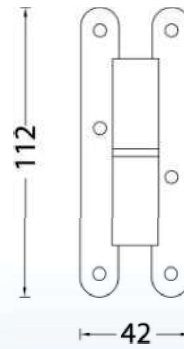

**Art. 510**

\*destra come figura  
right as picture

MEZZO SQUADRO IN COSTA LEGNO-LEGNO PER PERSIANE IN ALLUMINIO  
EMBEDDED T-HINGE WOOD-WOOD FOR WOODEN SHUTTERS

Finitura/Coating

Nero/Black

Codice/Code

0510NE000

Esempio applicativo  
per Art. 512-514

Application example  
Art. 512-514

**Art. 512**

\*destra come figura  
right as picture

CARDINE IN COSTA SU TELAIO PER PERSIANE IN ALLUMINIO  
NERO (DA ABBINARE CON ART. 500)  
EMBEDDED PIVOT ON FRAME FOR BLACK ALUMINIUM  
SHUTTERS ( TO PAIR WITH ART.500)