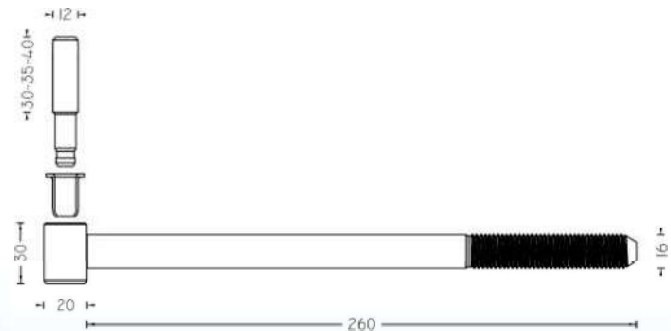

Istruzioni di montaggio a pag. 5
Mounting instructions on page 5