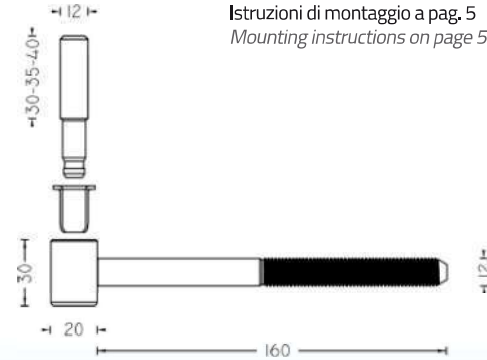

Art. 982

Istruzioni di montaggio a pag. 5
Mounting instructions on page 5

CARDINE A VITE CON BOCCOLA ANTISFILAMENTO E PERNO AUTOBLOCCANTE A PRESSIONE
SCREW HINGE WITH ANTI-PULLOUT BUSHING AND PRESSURE SELF-LOCKING PIVOT

Finitura Coating	Codice Code	Conf.-pz. Pieces-package
Zincato / Zinc	0982ZTP30 - 0982ZTP35 - 0982ZTP40	30
Nero/Black	0982NEP30 - 0982NEP35 - 0982NEP40	30

Art. 984

Istruzioni di montaggio a pag. 5
Mounting instructions on page 5

CARDINE A VITE CON BOCCOLA ANTISFILAMENTO E PERNO AUTOBLOCCANTE A PRESSIONE
SCREW HINGE WITH ANTI-PULLOUT BUSHING AND PRESSURE SELF-LOCKING PIVOT

Finitura Coating	Codice Code	Conf.-pz. Pieces-package
Zincato / Zinc	0984ZTP30 - 0984ZTP35 - 0984ZTP40	20
Nero/Black	0984NEP30 - 0984NEP35 - 0984NEP40	20