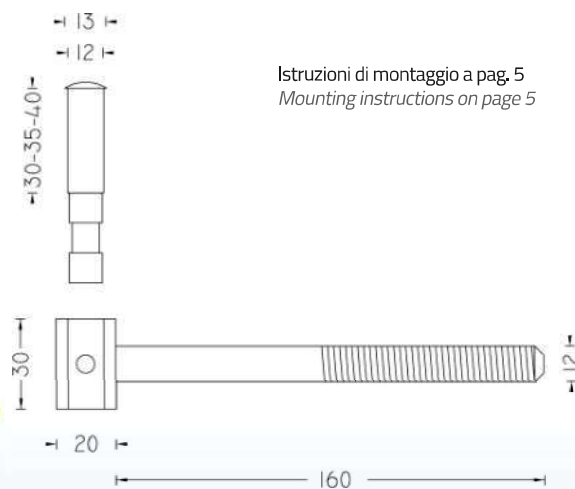

### Art. 970

Istruzioni di montaggio a pag. 5  
Mounting instructions on page 5

CARDINE A VITE PERNO A SFILARE REVERSIBILE DX E SX  
CON GRANO E TESTINA ANTISFILAMENTO ANTA  
SCREW HINGE, EXTRACTABLE REVERSIBLE RIGHT AND LEFT  
PIVOT WITH ANTI-PULLOUT HEADLESS SCREW AND TOP

### Art. 972

Istruzioni di montaggio a pag. 5  
Mounting instructions on page 5

CARDINE A VITE PERNO A SFILARE REVERSIBILE DX E SX  
CON GRANO E TESTINA ANTISFILAMENTO ANTA  
SCREW HINGE, EXTRACTABLE REVERSIBLE RIGHT AND  
LEFT PIVOT WITH ANTI-PULLOUT HEADLESS SCREW  
AND TOP