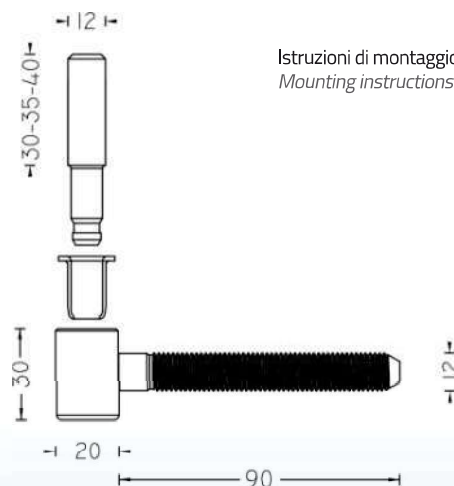

### Art. 970

Istruzioni di montaggio a pag. 5  
Mounting instructions on page 5

CARDINE A VITE PERNO A SFILARE REVERSIBILE DX E SX  
CON GRANO E TESTINA ANTISFILAMENTO ANTA  
SCREW HINGE, EXTRACTABLE REVERSIBLE RIGHT AND LEFT  
PIVOT WITH ANTI-PULLOUT HEADLESS SCREW AND TOP

### Art. 972

Istruzioni di montaggio a pag. 5  
Mounting instructions on page 5

CARDINE A VITE PERNO A SFILARE REVERSIBILE DX E SX  
CON GRANO E TESTINA ANTISFILAMENTO ANTA  
SCREW HINGE, EXTRACTABLE REVERSIBLE RIGHT AND  
LEFT PIVOT WITH ANTI-PULLOUT HEADLESS SCREW  
AND TOP

**Finitura**  
Coating

Zincato / Zinc  
Nero/Black

**Codice**  
Code

0972ZTP30 - 0972ZTP35 - 0972ZTP40  
0972NEP30 - 0972NEP35 - 0972NEP40

**Conf.-pz.**  
Pieces-package

30  
30

### Art. 980

Istruzioni di montaggio a pag. 5  
Mounting instructions on page 5

CARDINE A VITE CON BOCCOLA ANTISFILAMENTO E  
PERNO AUTOBLOCCANTE A PRESSIONE  
SCREW HINGE WITH ANTI-PULLOUT BUSHING AND  
PRESSURE SELF-LOCKING PIVOT