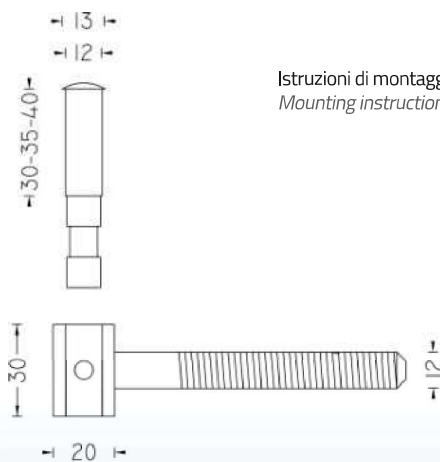

### Art. 970

Istruzioni di montaggio a pag. 5  
Mounting instructions on page 5

CARDINE A VITE PERNO A SFILARE REVERSIBILE DX E SX  
CON GRANO E TESTINA ANTISFILAMENTO ANTA  
SCREW HINGE, EXTRACTABLE REVERSIBLE RIGHT AND LEFT  
PIVOT WITH ANTI-PULLOUT HEADLESS SCREW AND TOP

### Art. 972

Istruzioni di montaggio a pag. 5  
Mounting instructions on page 5

CARDINE A VITE PERNO A SFILARE REVERSIBILE DX E SX  
CON GRANO E TESTINA ANTISFILAMENTO ANTA  
SCREW HINGE, EXTRACTABLE REVERSIBLE RIGHT AND  
LEFT PIVOT WITH ANTI-PULLOUT HEADLESS SCREW  
AND TOP