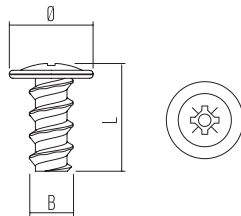

## EUROVITI CON COLLARE EUROSCREWS WITH EDGE

MATERIALE: FERRO  
MATERIAL: STEEL

ART.	Ø	L	B	⊗	📦
EV2307..	11	14	FL6.3	⊗	5000
EV5307..	12	25	FL6.3	⊗	5000
EV5607..	12	27	FL6.3	⊗	5000

FINITURE / FINISHES: ..ZB