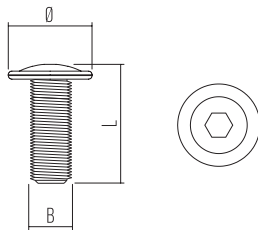

## EUROVITI CON COLLARE EUROSCREWS WITH EDGE

MATERIALE: FERRO  
MATERIAL: STEEL

ART.	Ø	L	B	⊗	📦
EV2307..	11	14	FL6.3	⊗	5000
EV5307..	12	25	FL6.3	⊗	5000
EV5607..	12	27	FL6.3	⊗	5000

FINITURE / FINISHES: ..ZB

## VITI FLANGIATE SCREWS

MATERIALE: FERRO  
MATERIAL: STEEL

ART.	Ø	L	B	⊗	📦
VG5707..	13	20	M6	⊗	2500

FINITURE / FINISHES: ..ZB

## EUROVITI EUROSCREWS

MATERIALE: ZAMAK  
MATERIAL: ZAMAK

ART.	Ø	L	B	📦
EV1007..	7	10	FL6	10000
EV1107..	7	11	FL6	10000
EV1207..	7	12	FL6	10000
EV1307..	7	13	FL6	5000
EV1407..	7	15	FL6	10000
EV1507..	7	17	FL6	10000