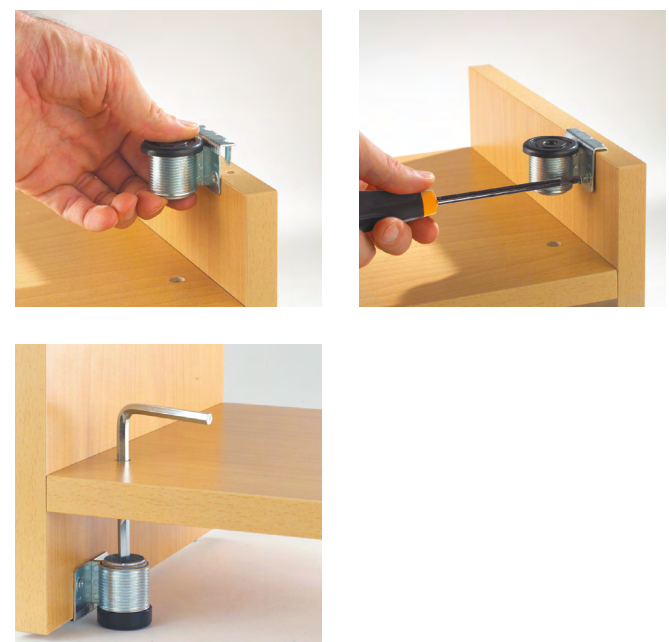

# 300 10 Z2 32 Z2

+20mm 0mm	6		150 Kg 
--------------	---	--	------------

ABS	Fe	ZAMAK
-----	----	-------

200	6000	3000
-----	------	------

9			809 638-641
---	--	--	----------------

9		300 615
---	--	------------