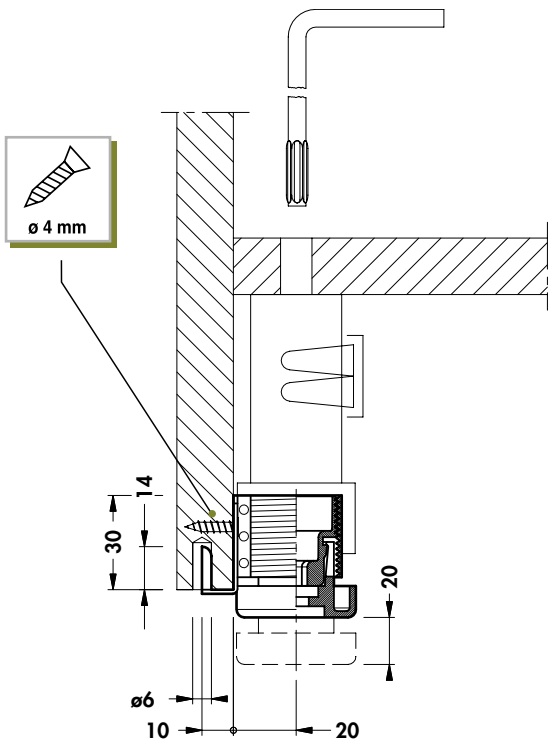

# 300 10 Z2 32 Z2

+20mm 0mm	6		150 Kg 
--------------	---	--	------------

ABS	Fe	ZAMAK
-----	----	-------

200	6000	3000
-----	------	------

9			809 638-641
---	--	--	----------------

9		300 615
---	--	------------