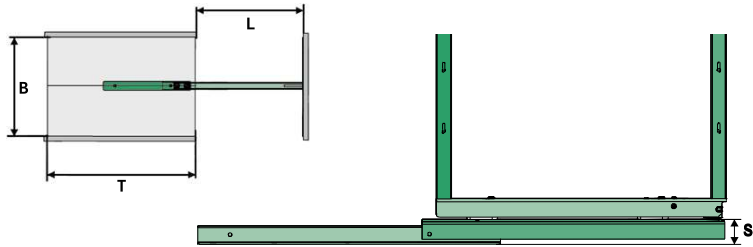

**per estrazione parziale**

per l'elemento estraibile della colonna  
posizionato al centro

Carico: max. 100 kg

Particolarmente adatto per armadi stretti

Disponibile solo con superficie plastificata!

Codice colori:

Grey-Silver 9006

Ice white 9966

Anthracite 9846

**DISPENSA Vx estrazione parziale**

Altezza Telaio = altezza libera del mobile -55 mm

**S** = altezza del sistema (guida inferiore): 43 mm

**B** = larghezza libera del mobile:  $\geq 112$  mm

**T** = profondità libera del mobile:  $\geq 500$  mm

**L** = lunghezza d'uscita: 370 mm

Carico:  $\leq 100$  kg

084235 9006

084235 9966

084235 9846

Di serie con

ammortizzatore

**DISPENSA VVSx**

**guarnitura per estrazione totale**

di altezza particolarmente ridotta; per  
l'elemento estraibile della colonna  
posizionato centralmente

Carico: max. 100 kg

Disponibile solo con superficie plastificata!