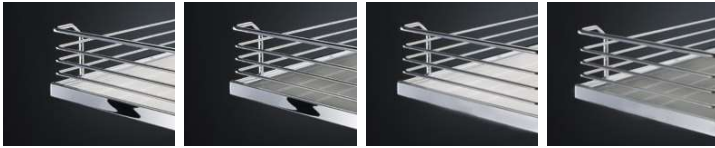

ARENA classic	ARENA classic	ARENA classic	ARENA classic
Chrome	Chrome	Silver	Silver
Ice white	Grey	Ice white	Grey

Spondina
Decorazione truciolato

Larghezza del mobile UC

260146 0005	260161 0005	260146 0102	260161 0102	300 mm	1 pezzo
260147 0005	260162 0005	260147 0102	260162 0102	300 mm	2 pezzi
260149 0005	260164 0005	260149 0102	260164 0102	400 mm	1 pezzo
260150 0005	260165 0005	260150 0102	260165 0102	400 mm	2 pezzi
260152 0005	260167 0005	260152 0102	260167 0102	450 mm	1 pezzo
260153 0005	260168 0005	260153 0102	260168 0102	450 mm	2 pezzi
260155 0005	260170 0005	260155 0102	260170 0102	500 mm	1 pezzo
260156 0005	260171 0005	260156 0102	260171 0102	500 mm	2 pezzi
260158 0005	260173 0005	260158 0102	260173 0102	600 mm	1 pezzo
260159 0005	260174 0005	260159 0102	260174 0102	600 mm	2 pezzi