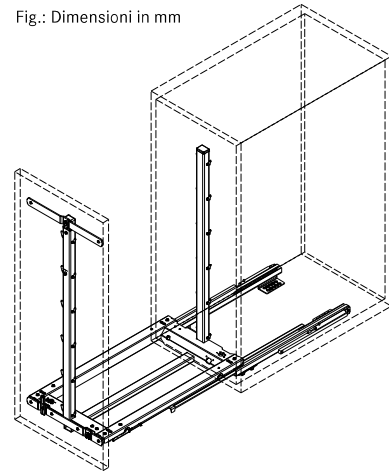

DISPENSA junior III

Set guarniture,
composto da:
1 guarnitura
2 guide
1 set supporto del frontale

Codice colori:
Silver 0102
Ice white 9966
Anthracite 9846

Di serie con

Fig.: Dimensioni in mm

LB = Larghezza libera del mobile:	≥ Larghezza del mobile B-40 mm
LT = Profondità libera del mobile:	≥ 480 mm
LH = Altezza libera del mobile:	≥ 615 mm