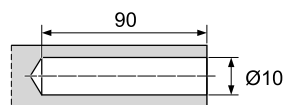

005271 0102
005271 9966
005271 9846

DISPENSA junior III

Set guarniture,
composto da:
1 guarnitura
2 guide
1 set supporto del frontale

Codice colori:
Silver 0102
Ice white 9966
Anthracite 9846

Larghezza del
mobile:
600

005272 0102
005272 9966
005272 9846

push-to-open (PTO) modello III

Sistema di espulsione da installare con
foratura
● 26-48 N
Può essere utilizzato anche con
l'alloggiamento PTO (272075 7035)

Grey 7035
Anthracite 7500
White 9966