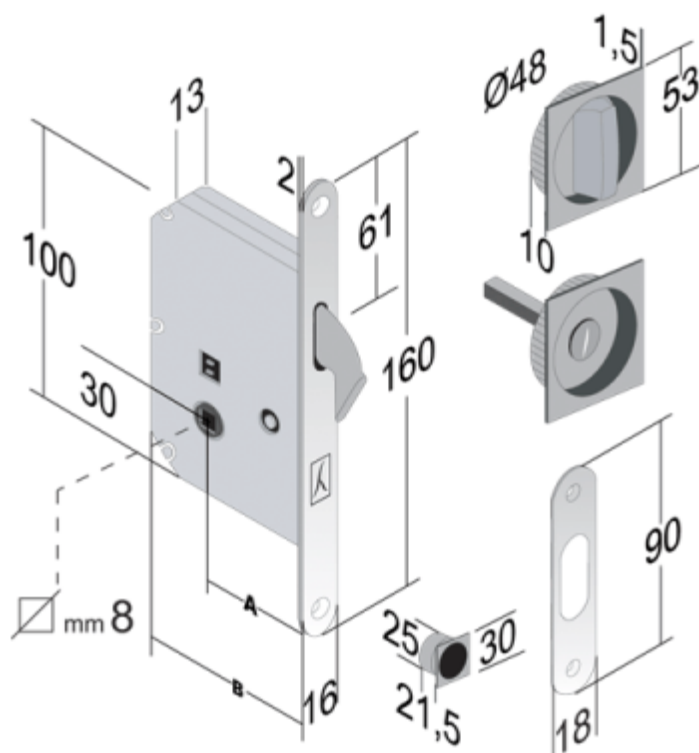

## Mod. BQN - KIT CLASSICO CON SERRATURA GANCIO - BAGNO (NOTTOLINO CON GRAN

A	B
40	67
50	67

OTTONE		Codice	Stock	Conf
Entrata 40	BRONZATO	3Q061040M7		Sc. 1 pz.
	CROMATO LUCIDO	3Q061040C7		Sc. 1 pz.
	CROMATO SATINATO	3Q06104087		Sc. 1 pz.
	NERO OPACO	3Q061040K7		Sc. 1 pz.
	OTTONATO LUCIDO	3Q06104017		Sc. 1 pz.
Entrata 50	BRONZATO	3Q061050M7		Sc. 1 pz.
	CROMATO LUCIDO	3Q061050C7	X	Sc. 1 pz.
	CROMATO SATINATO	3Q06105087	X	Sc. 1 pz.
	NERO OPACO	3Q061050K7		Sc. 1 pz.
	OTTONATO LUCIDO	3Q06105017	X	Sc. 1 pz.

Confezione in cofanetto con 1 serratura, 1 contropiastra, 1 maniglia trascinamento, 4 viti, 1 coppia maniglie Ø mm 48, 1 chiave a brugola, 1 riduzione quadro, 1 grano