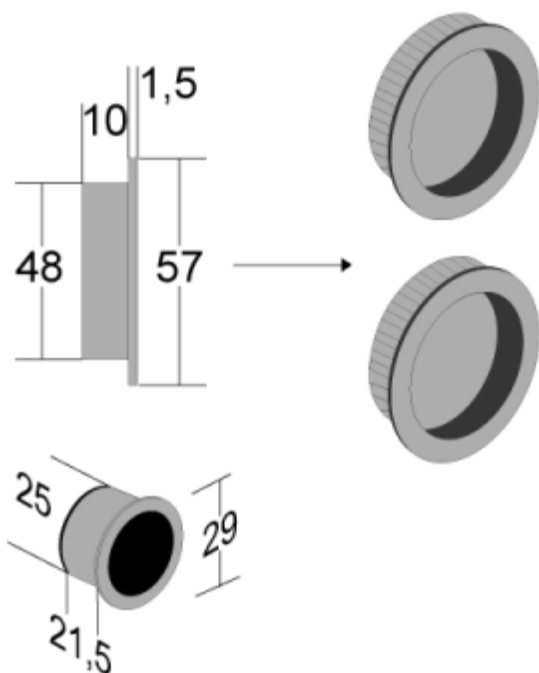

Mod. B7D - MANIGLIETTE CLASSICHE CIECHE TONDE + DITALE

OTTONE	Codice	Stock	Conf
BRONZATO	4HB7D000M7		Sc. 1 pz.
CROMATO LUCIDO	4HB7D000W7		Sc. 1 pz.
CROMATO SATINATO	4HB7D000U7	X	Sc. 1 pz.
NERO OPACO	4HB7D000K7		Sc. 1 pz.
OTTONATO LUCIDO	4HB7D000G7		Sc. 1 pz.
SATINATO	4HB7D000E7		Sc. 1 pz.

Confezione in cofanetto maniglie Ø 48