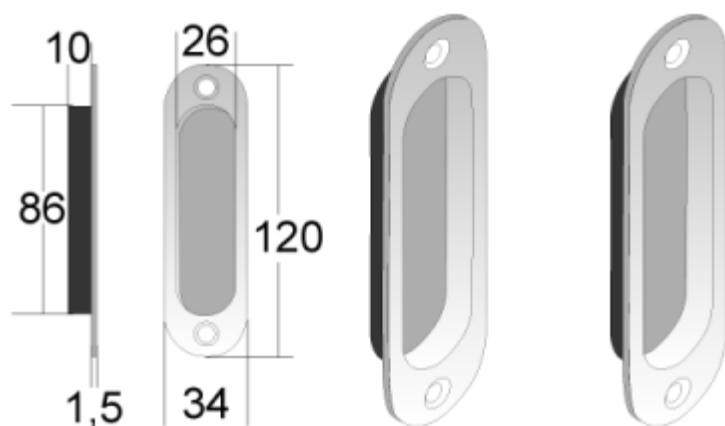

Mod. MOS - MANIGLIETTE CLASSICHE CIECHE - OVALI

OTTONE	Codice	Stock	Conf
BRONZATO	4XMOS000M7		12 cp.
CROMATO LUCIDO	4XMOS000W7		12 cp.
CROMATO SATINATO	4XMOS000U7	X	12 cp.
NERO OPACO	4XMOS000K7		12 cp.
OTTONATO LUCIDO	4XMOS000G7		12 cp.
SATINATO	4XMOS000E7	X	12 cp.

Confezione in scatola di cartone da 12 coppie di pezzi (stessa finitura), 48 viti di fissaggio