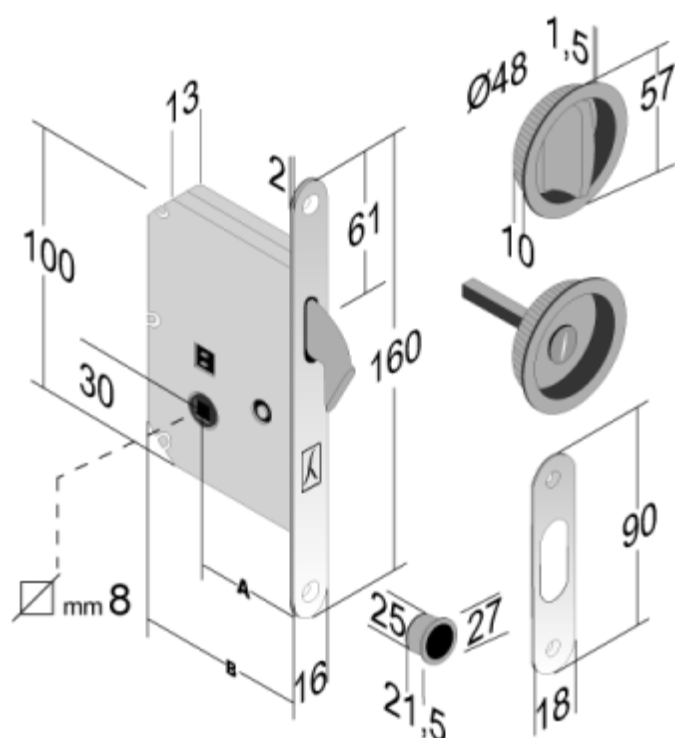

Mod. BON - KIT CLASSICO CON SERRATURA GANCIO - BAGNO (NOTTOLINO CON GRAN

A	B
40	60
50	70

OTTONE		Codice	Stock	Conf
Entrata 40	BRONZATO	4H061040M7		Sc. 1 pz.
	CROMATO LUCIDO	4H061040C7		Sc. 1 pz.
	CROMATO SATINATO	4H06104087		Sc. 1 pz.
	NERO OPACO	4H061040K7		Sc. 1 pz.
	OTTONATO LUCIDO	4H06104017		Sc. 1 pz.
	SATINATO	4H061040E7		Sc. 1 pz.
Entrata 50	BRONZATO	4H061050M7		Sc. 1 pz.
	CROMATO LUCIDO	4H061050C7	X	Sc. 1 pz.
	CROMATO SATINATO	4H06105087	X	Sc. 1 pz.
	NERO OPACO	4H061050K7		Sc. 1 pz.
	OTTONATO LUCIDO	4H06105017	X	Sc. 1 pz.
	SATINATO	4H061050E7		Sc. 1 pz.

Confezione in cofanetto con 1 serratura, 1 contropiastra, 1 maniglia trascinamento, 4 viti, 1 coppia maniglie Ø 48, 1 chiave a brugola, 1 riduzione quadro, 1 grano