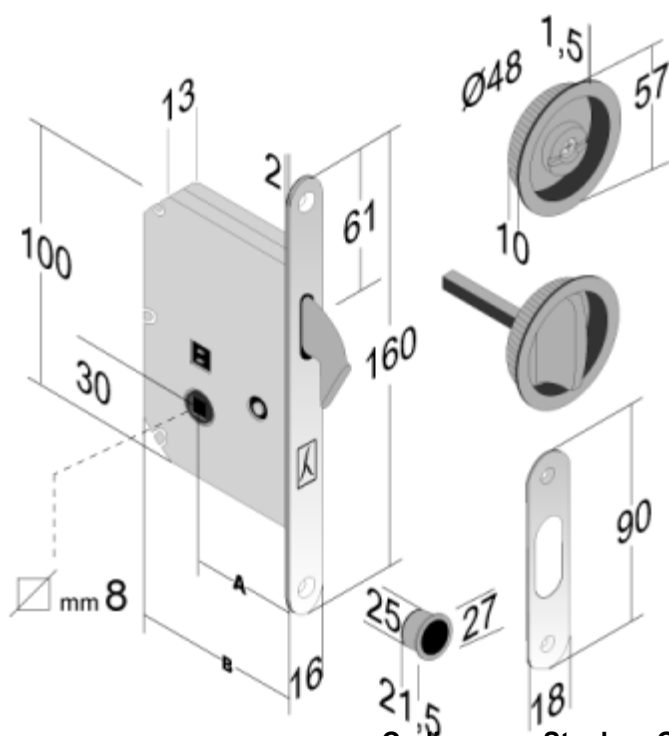

## Mod. B70 - KIT CLASSICO CON SERRATURA GANCIO - BAGNO (NOTTOLINO E VITE D'EM)

A	B
50	70

### OTTONE

		Codice	Stock	Conf
Entrata 50	BRONZATO	4E061050M7		Sc. 1 pz.
	NERO OPACO	4E061050K7		Sc. 1 pz.
	OTTONATO LUCIDO	4E06105017		Sc. 1 pz.
	SATINATO	4E061050E7		Sc. 1 pz.

Confezione in cofanetto con 1 serratura, 1 contropiastra, 1 maniglietta trascinalento, 4 viti, 1 coppia maniglie  $\varnothing$  48, 1 chiave a brugola, 1 riduzione quadro, 1 grano