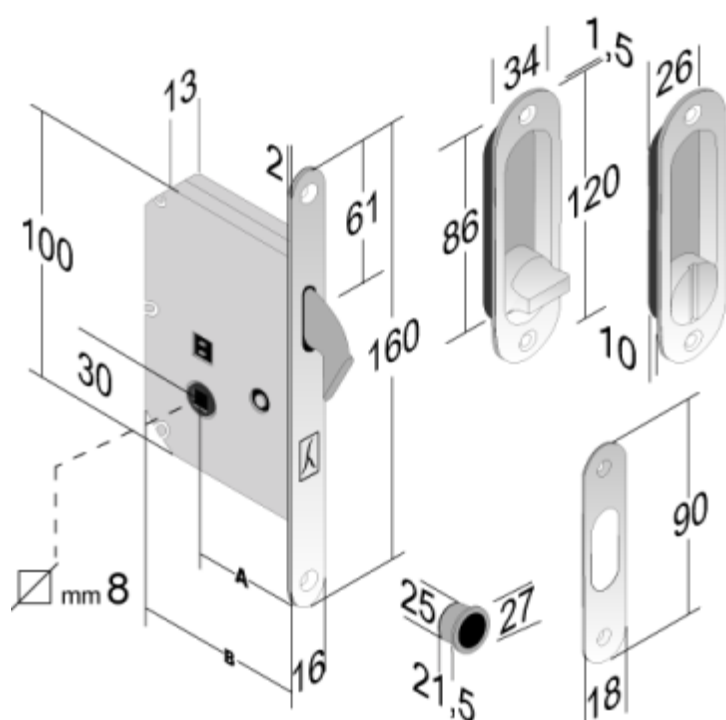

## Mod. B1R - KIT CLASSICO CON SERRATURA GANCIO - NOTTOLINO RIDOTTO E VITE EM

A	B
30	50
40	60
50	70

OTTONE		Codice	Stock	Conf
Entrata 30	BRONZATO	4J061030M7		Sc. 1 pz.
	CROMATO LUCIDO	4J061030W7		Sc. 1 pz.
	CROMATO SATINATO	4J061030U7		Sc. 1 pz.
	NERO OPACO	4J061030K7		Sc. 1 pz.
	OTTONATO LUCIDO	4J061030G7		Sc. 1 pz.
	OTTONATO LUCIDO	4J06103017		Sc. 1 pz.
	SATINATO	4J061030E7		Sc. 1 pz.
Entrata 40	BRONZATO	4J061040M7		Sc. 1 pz.
	CROMATO LUCIDO	4J061040W7		Sc. 1 pz.
	CROMATO SATINATO	4J061040U7		Sc. 1 pz.
	NERO OPACO	4J061040K7		Sc. 1 pz.
	OTTONATO LUCIDO	4J061040G7		Sc. 1 pz.
	OTTONATO LUCIDO	4J06104017		Sc. 1 pz.
	SATINATO	4J061040E7		Sc. 1 pz.
Entrata 50	BRONZATO	4J061050M7		Sc. 1 pz.
	CROMATO LUCIDO	4J061050W7		Sc. 1 pz.
	CROMATO SATINATO	4J061050U7		Sc. 1 pz.
	NERO OPACO	4J061050K7		Sc. 1 pz.
	OTTONATO LUCIDO	4J061050G7		Sc. 1 pz.
	OTTONATO LUCIDO	4J06105017		Sc. 1 pz.
	SATINATO	4J061050E7		Sc. 1 pz.

Confezione in cofanetto con 1 serratura, 1 contropiastra, 4 viti piccole, 4 viti grandi, 1 coppia maniglie, 1 maniglia trascinamento