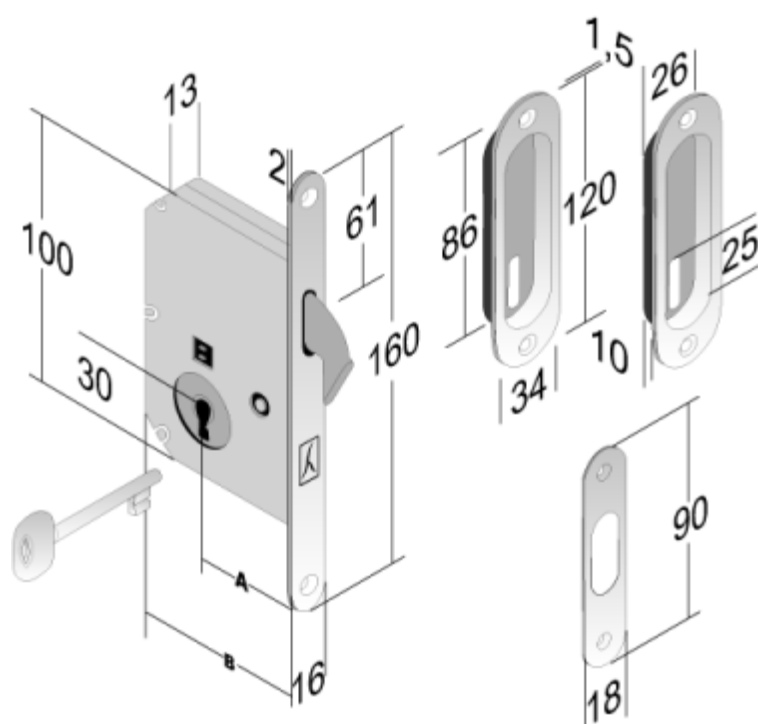

Mod. B3C - KIT CLASSICO CON SERRATURA GANCIO - CHIAVE NORMALE NOVA - OVAL

A	B
30	50
40	60
50	70

OTTONE		Codice	Stock	Conf
Entrata 30	BRONZATO	4K060030M7		Sc. 1 pz.
	CROMATO LUCIDO	4K060030W7		Sc. 1 pz.
	CROMATO SATINATO	4K060030U7		Sc. 1 pz.
	OTTONATO LUCIDO	4K060030I7		Sc. 1 pz.
	OTTONATO LUCIDO	4K060030G7		Sc. 1 pz.
	SATINATO	4K060030E7		Sc. 1 pz.
Entrata 40	BRONZATO	4K060040M7		Sc. 1 pz.
	CROMATO LUCIDO	4K060040W7		Sc. 1 pz.
	CROMATO SATINATO	4K060040U7		Sc. 1 pz.
	OTTONATO LUCIDO	4K060040G7		Sc. 1 pz.
	OTTONATO LUCIDO	4K060040I7		Sc. 1 pz.
	SATINATO	4K060040E7		Sc. 1 pz.
Entrata 50	BRONZATO	4K060050M7		Sc. 1 pz.
	CROMATO LUCIDO	4K060050W7		Sc. 1 pz.
	CROMATO SATINATO	4K060050U7		Sc. 1 pz.
	OTTONATO LUCIDO	4K060050G7		Sc. 1 pz.
	OTTONATO LUCIDO	4K060050I7		Sc. 1 pz.
	SATINATO	4K060050E7		Sc. 1 pz.

Confezione in cofanetto con 1 serratura, 1 contropiastra, 4 viti piccole, 4 viti grandi, 1 coppia maniglie, 1 chiave