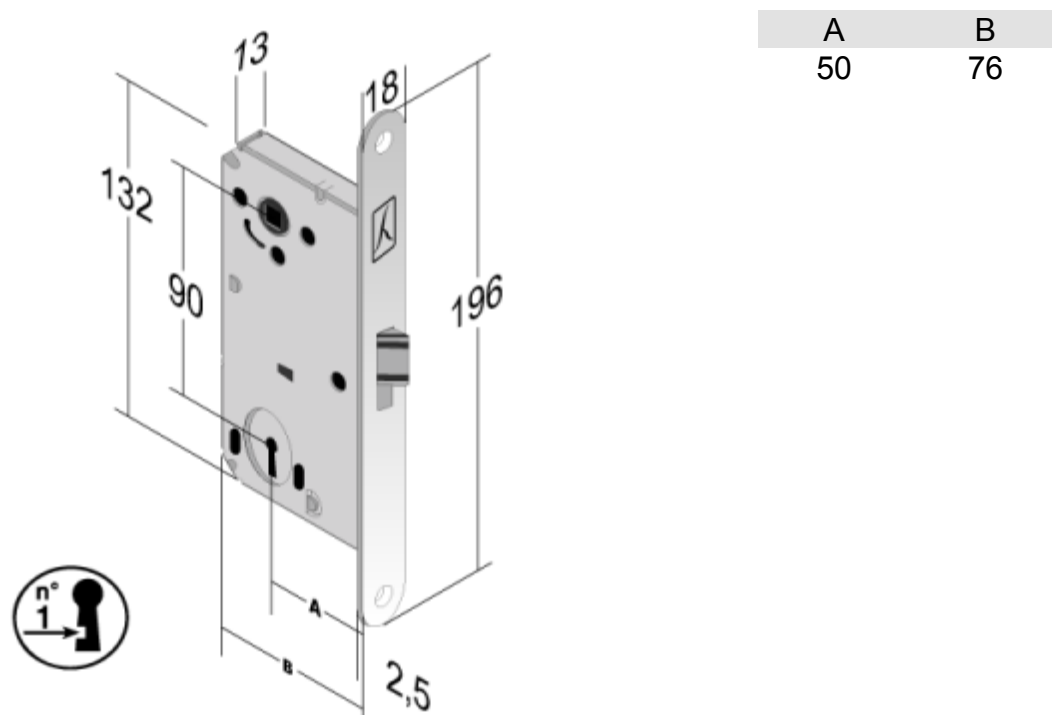

Mod. P60 - B-SPLIT CHIAVE - INT. MM 90 - FR. MM 18X196

ACCIAIO		Codice	Stock	Q	Conf
Entrata 50	BRONZATO ANTICATO LUCIDO	48P60150/3		8	Ind.le
	BRONZATO ANTICATO LUCIDO	48P60150/E		8	Termo
	BRONZATO VERNICIATO	48P60150+3		8	Ind.le
	BRONZATO VERNICIATO	48P60150+E		8	Termo
	CROMATO LUCIDO	48P60150C3		8	Ind.le
	CROMATO LUCIDO	48P60150CE		8	Termo
	CROMATO OPACO	48P6015093		8	Ind.le
	CROMATO OPACO	48P601509E		8	Termo
	CROMATO SATINATO	48P6015083		8	Ind.le
	CROMATO SATINATO	48P601508E		8	Termo
	OTTONATO LUCIDO	48P6015013		8	Ind.le
	OTTONATO LUCIDO	48P601501E		8	Termo
	VERNICIATO ARGENTO 7048	48P60150#3		8	Ind.le
	VERNICIATO ARGENTO 7048	48P60150#E		8	Termo

DISPONIBILE CON FRONTALE MM. 196X22 (MOD. P70)

Ogni serratura è fornita in cartoni da 50 pz.con chiavi.

La chiave è compresa nel prezzo.