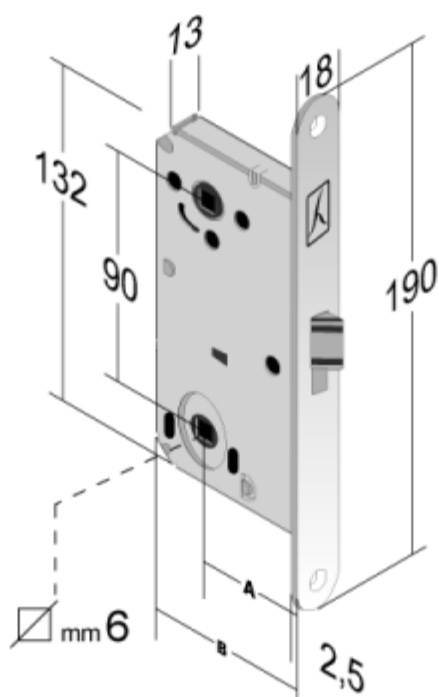

Mod. P51 - B-SPLIT BAGNO 190x18 - INTERASSE 90 - ENTRATA 50 - Q. MANIGLIA 8x8 / W

A	B
50	75

ACCIAIO		Codice	Stock	Q	Conf
Entrata 50	BRONZATO ANTICATO LUCIDO	48P51050/3		8/6	Ind.le
	BRONZATO ANTICATO LUCIDO	48P51050/E		8/6	Termo
	BRONZATO VERNICIATO	48P51050+3		8/6	Ind.le
	BRONZATO VERNICIATO	48P51050+E		8/6	Termo
	CROMATO LUCIDO	48P51050C3		8/6	Ind.le
	CROMATO LUCIDO	48P51050CE		8/6	Termo
	CROMATO OPACO	48P5105093		8/6	Ind.le
	CROMATO OPACO	48P510509E		8/6	Termo
	CROMATO SATINATO	48P5105083		8/6	Ind.le
	CROMATO SATINATO	48P510508E		8/6	Termo
	OTTONATO LUCIDO	48P5105013		8/6	Ind.le
	OTTONATO LUCIDO	48P510501E		8/6	Termo
	VERNICIATO ARGENTO 7048	48P51050#3		8/6	Ind.le
	VERNICIATO ARGENTO 7048	48P51050#E		8/6	Termo

DISPONIBILE ANCHE CON FRONTALE MM. 196x18 (MOD. P61) - 190x22 (MOD. P76) - 196x22 (MOD. P71)
Ogni serratura è fornita in cartoni da 50 pz.