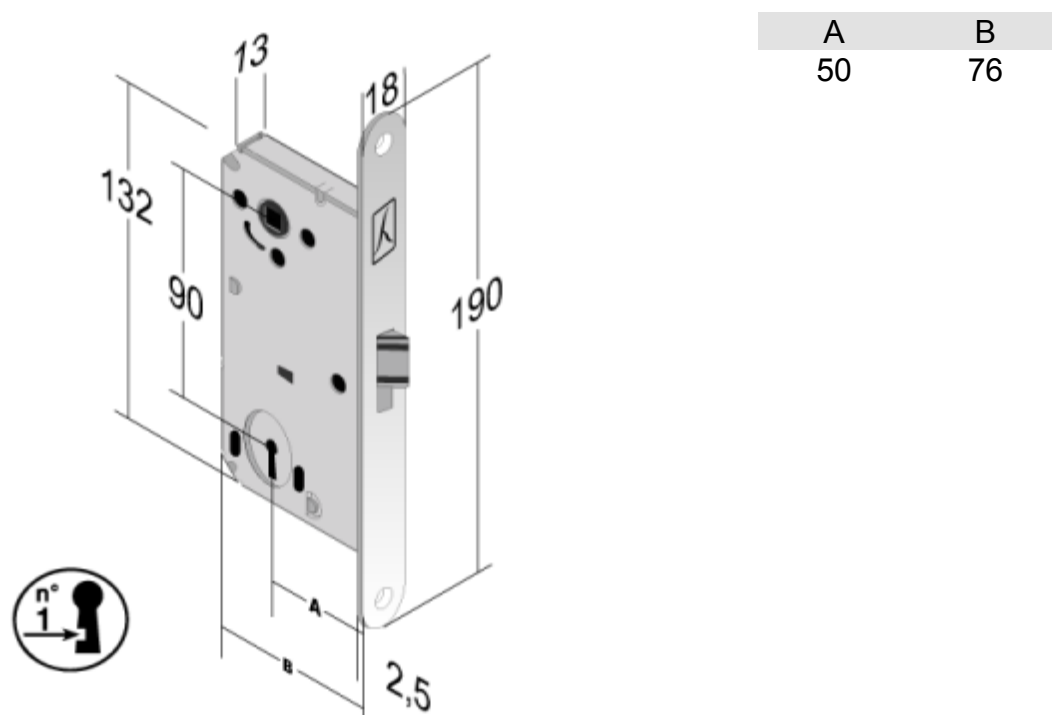

Serrature meccaniche / B-split

Mod. P50 - B-SPLIT CHIAVE 190x18 - INTERASSE 90 - ENTRATA 50 - Q. MANIGLIA 8x8

ACCIAIO		Codice	Stock	Q	Conf
Entrata 50	BRONZATO ANTICATO LUCIDO	48P50150/3		8	Ind.le
	BRONZATO ANTICATO LUCIDO	48P50150/E		8	Termo
	BRONZATO VERNICIATO	48P50150+3		8	Ind.le
	BRONZATO VERNICIATO	48P50150+E		8	Termo
	CROMATO LUCIDO	48P50150C3		8	Ind.le
	CROMATO LUCIDO	48P50150CE		8	Termo
	CROMATO OPACO	48P5015093		8	Ind.le
	CROMATO OPACO	48P501509E		8	Termo
	CROMATO SATINATO	48P5015083		8	Ind.le
	CROMATO SATINATO	48P501508E		8	Termo
	OTTONATO LUCIDO	48P5015013		8	Ind.le
	OTTONATO LUCIDO	48P501501E		8	Termo
	VERNICIATO ARGENTO 7048	48P50150#3		8	Ind.le
	VERNICIATO ARGENTO 7048	48P50150#E		8	Termo

DISPONIBILE ANCHE CON FRONTALE MM. 196x18 (MOD. P60) - 190x22 (MOD. P75) - 196x22 (MOD. P70)

La chiave è compresa nel prezzo.

Ogni serratura è fornita in cartoni da 50 pz con chiave.