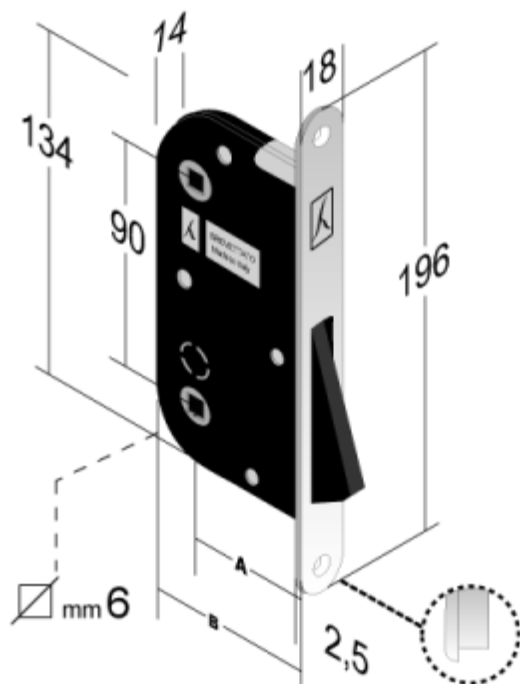

Mod. 911 - B-ONE BAGNO INT.MM 90 Q8-6 MM FRONT. MM 18X196

A	B
50	68

ACCIAIO		Codice	Stock	Q	Conf
Entrata 50	BRONZATO ANTICATO LUCIDO	48911050/3		8/6	Ind.le
	BRONZATO ANTICATO LUCIDO	48911050/E		8/6	Termo
	BRONZATO ROTO	48911050M3		8/6	Ind.le
	BRONZATO ROTO	48911050ME		8/6	Termo
	BRONZATO VERNICIATO	48911050+3		8/6	Ind.le
	BRONZATO VERNICIATO	48911050+E		8/6	Termo
	CROMATO LUCIDO	48911050C3		8/6	Ind.le
	CROMATO LUCIDO	48911050CE		8/6	Termo
	CROMATO SATINATO	4891105083	X	8/6	Ind.le
	CROMATO SATINATO	489110508E		8/6	Termo
	NERO OPACO	48911050K3		8/6	Ind.le
	NERO OPACO	48911050KE		8/6	Termo
	OTTONATO LUCIDO	4891105013		8/6	Ind.le
	OTTONATO LUCIDO	489110501E		8/6	Termo
	VERNICIATO ARGENTO 7048	48911050#3		8/6	Ind.le
	VERNICIATO ARGENTO 7048	48911050#E		8/6	Termo

Ogni serratura è fornita in cartoni da 50 pz.
Imballi diversi devono essere specificati nell'ordine