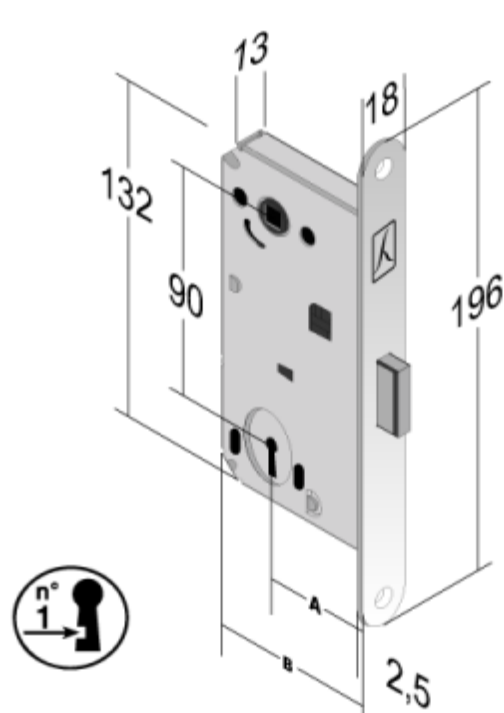

Mod. N65 - B-FORTY CHIAVE INT. MM 90 FRONT. MM 18X196

A	B
50	75

ACCIAIO		Codice	Stock	Q	Conf
Entrata 50	BRONZATO ANTICATO LUCIDO	48N65150/3	X	8	Ind.le
	BRONZATO ANTICATO LUCIDO	48N65150/E		8	Termo
	BRONZATO ROTO	48N65150M3		8	Ind.le
	BRONZATO ROTO	48N65150ME		8	Termo
	BRONZATO VERNICIATO	48N65150+3		8	Ind.le
	BRONZATO VERNICIATO	48N65150+E		8	Termo
	CROMATO LUCIDO	48N65150C3	X	8	Ind.le
	CROMATO LUCIDO	48N65150CE		8	Termo
	CROMATO OPACO	48N6515093	X	8	Ind.le
	CROMATO OPACO	48N651509E		8	Termo
	CROMATO SATINATO	48N6515083	X	8	Ind.le
	CROMATO SATINATO	48N651508E		8	Termo
	NERO OPACO	48N65150K3		8	Ind.le
	NERO OPACO	48N65150KE		8	Termo
	NICHELATO LUCIDO	48N65150)3	X	8	Ind.le
	NICHELATO LUCIDO	48N65150)E		8	Termo
	OTTONATO LUCIDO	48N6515013	X	8	Ind.le
	OTTONATO LUCIDO	48N651501E		8	Termo

DISPONIBILE CON FRONTALE MM 196X22 (MOD. N75)

Ogni serratura è fornita in cartoni da 50 pz. con chiavi.

La chiave è compresa nel prezzo.